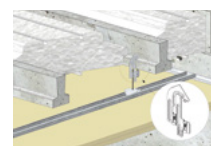

LIEN WEB
53NQTU