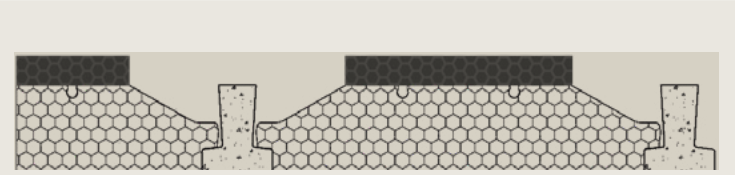

ENTREVOUS PSE KNAUF SUR POUTRELLES RECTOR

JANVIER 2020

GUIDE DES SOLUTIONS

CHOISIR LA ZONE DE MISE EN OEUVRE

SOLUTIONS PSE POUR POUTRELLES RECTOR

1 PLANCHERS INTERMÉDIAIRES

ENTREVOUS COFFRANT + RUPTEUR THERMIQUE

KNAUF HOURDIVERSEL G
+ KNAUF STOP THERM ULTRA

Avec plafond suspendu

2 PLANCHERS SUR VIDE SANITAIRES

ENTREVOUS COFFRANT + ISOLANT SOUS CHAPE

KNAUF HOURDIVERSEL G
+ KNAUF THANE SOL

OU

ENTREVOUS ISOLANT

KNAUF HOURDIVERSEL AAA À E