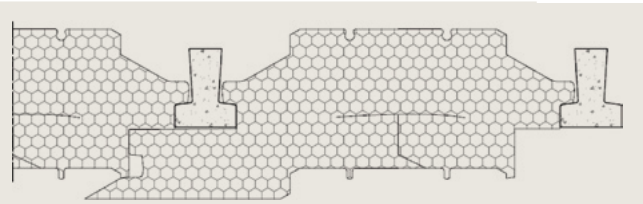

KNAUF HOURDIVERSEL G
+ KNAUF STOP THERM ULTRA

Avec plafond suspendu

2 PLANCHERS SUR VIDE SANITAIRES

ENTREVOUS COFFRANT + ISOLANT SOUS CHAPE

KNAUF HOURDIVERSEL G
+ KNAUF THANE SOL

OU

ENTREVOUS ISOLANT

KNAUF HOURDIVERSEL AAA À E