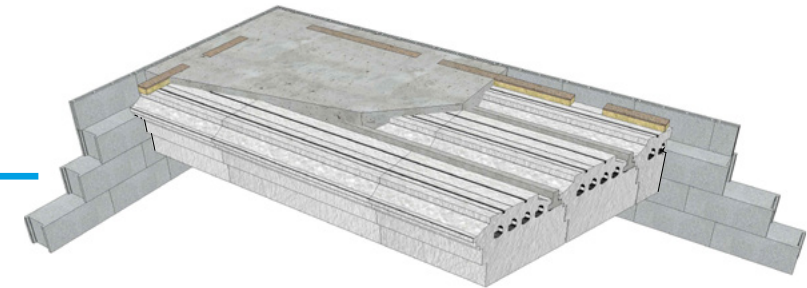

OPTION KILLER WATTS, TRAITEMENT DES PONTS THERMIQUES EN VIDE SANITAIRE

3 TOITURES-TERRASSES

ENTREVOUS COFFRANT + RUPTEUR THERMIQUE + ISOLANT SOUS ÉTANCHÉITÉ

KNAUF HOURDIVERSEL G
+ KNAUF STOP THERM F30
+ KNAUF THANE ET SE

Avec plafond suspendu

4 HAUTS DE SOUS-SOL

ENTREVOUS ISOLANT MOULÉ SE + RUPTEUR THERMIQUE

KNAUF SKY®
+ KNAUF STOP THERM F30

OU

ENTREVOUS COFFRANT + ISOLANT SOUS CHAPE

KNAUF HOURDIVERSEL G SE
+ KNAUF THANE SOL