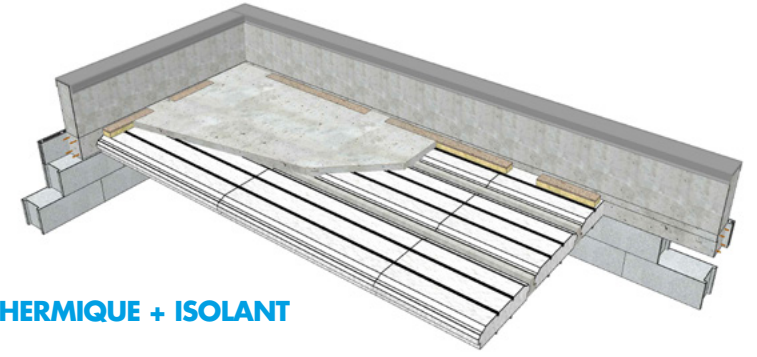

KNAUF HOURDIVERSEL G
+ KNAUF STOP THERM ULTRA

Avec plafond suspendu

2 PLANCHERS SUR VIDE SANITAIRES

ENTREVOUS COFFRANT + ISOLANT SOUS CHAPE

KNAUF HOURDIVERSEL G
+ KNAUF THANE SOL

OU

ENTREVOUS ISOLANT

KNAUF HOURDIVERSEL AAA À E

OPTION KILLER WATTS, TRAITEMENT DES PONTS THERMIQUES EN VIDE SANITAIRE

3 TOITURES-TERRASSES

ENTREVOUS COFFRANT + RUPTEUR THERMIQUE + ISOLANT SOUS ÉTANCHÉITÉ

KNAUF HOURDIVERSEL G
+ KNAUF STOP THERM F30
+ KNAUF THANE ET SE

Avec plafond suspendu

4 HAUTS DE SOUS-SOL

ENTREVOUS ISOLANT MOULÉ SE + RUPTEUR THERMIQUE

KNAUF SKY®
+ KNAUF STOP THERM F30

OU

ENTREVOUS COFFRANT + ISOLANT SOUS CHAPE

KNAUF HOURDIVERSEL G SE
+ KNAUF THANE SOL