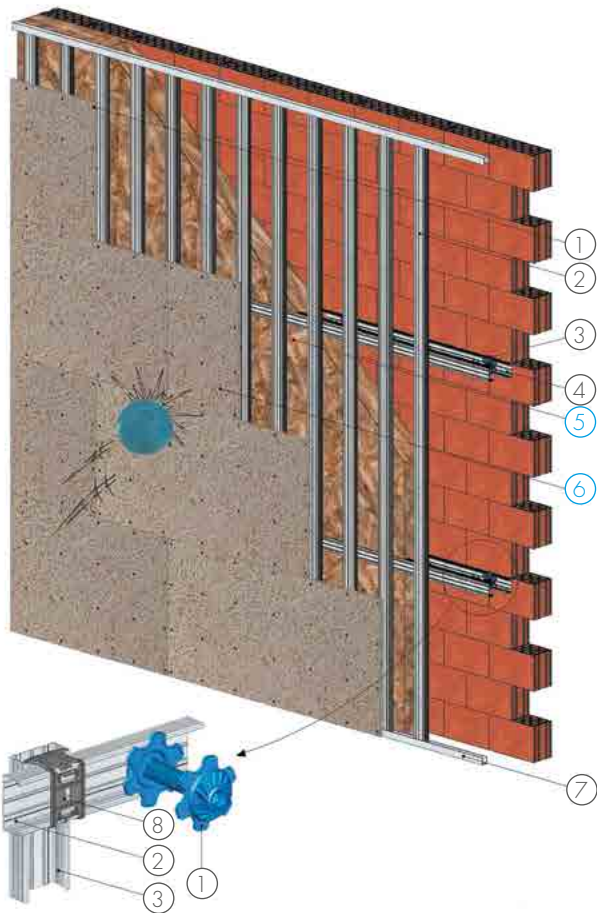

Contre-cloison Easy Click Organic - Support mur maçonné