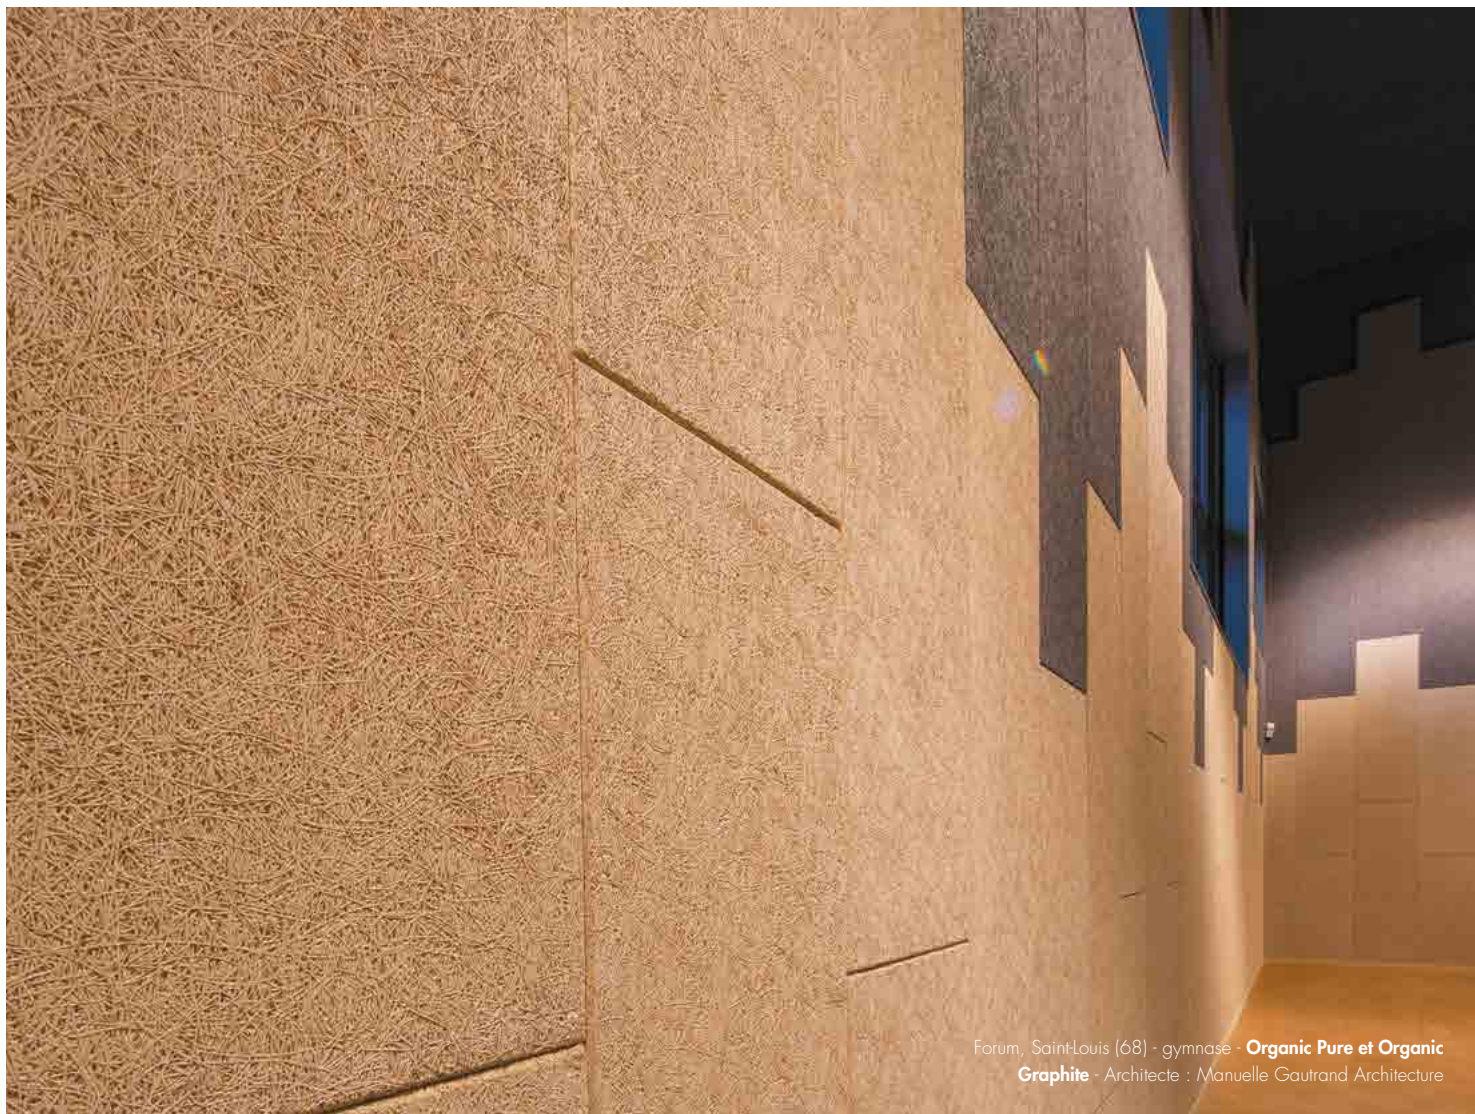

Forum, Saint-Louis (68) - gymnase - **Organic Pure et Organic Graphite** - Architecte : Manuelle Gautrand Architecture

GAMME BRUT

Retrouvez toute la quintessence du bois !

Cette gamme sans peinture joue la carte « nature par excellence » et peut présenter des nuances de teintes.