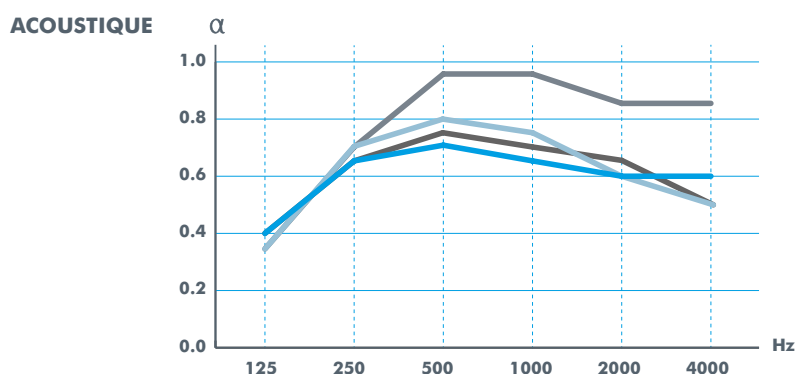

CARACTÉRISTIQUES

USINAGE DES BORDS	BORD B, SUR LATTE EN BOIS Bord biseauté		BORD B, SUR OSSATURE EN ACIER Bord biseauté		
	DÉCORS DES PERFORATIONS Également disponible sans perforations (Décor Regula)				
DIMENSIONS DES PERFORATIONS	MICRO Carrées 3 x 3 mm Entraxe 8,33 mm	GLOBE Rondes Ø 6 mm Entraxe 15 mm	QUADRIL Carrées 12 x 12 mm Entraxe 30 mm	TANGENT Oblongues 4 x 14 mm Entraxe 10/20 mm	
	% DE PERFORATION	10,2 %	10,2 %	13 %	21,3 %
PERFORMANCE ACOUSTIQUE : α_w Avec plénum 65 mm, Avec laine minérale 50 mm	0,65	0,65	0,65	0,90	
DIMENSIONS DES DALLES [mm]	Standard	600 x 600 x 12,5			
	Autres options	300-600 x 600-2400 x 12,5			
MASSE SURFACIQUE [kg/m²]	7,70 - 9,90				
FINITION DES DALLES	Face avant : Surface en carton non-peinte Dos : Voile acoustique blanc				
DÉTAILS DU SYSTÈME	Montage sur des lattes en bois (min. 60 mm) ou en acier (min. 60 mm)				
CERTIFICATS	1) Déclaration environnementale de produit 2) Label « Danish indoor climate labeling » 3) Agréé UL selon R26164				

CARACTÉRISTIQUES TECHNIQUES

RÉACTION AU FEU

A2-s1, d0

QUALITÉ DE L'AIR

Amélioration de la qualité de l'air / Technologie Cleaneo.

CONDITIONS AMBIANTES

- 25°C, 70% HR, en constante.
- 30°C ; 90% HR, périodique.
- Températures jusqu'à 50°C.

PORTANCE

Max. 3 kg par m².

ROBUSTESSE

Plâtre fibré.

MICRO	0,40	0,65	0,70	0,65	0,60	0,60
GLOBE	0,35	0,70	0,80	0,75	0,60	0,50
QUADRIL	0,40	0,65	0,75	0,70	0,65	0,50
TANGENT	0,35	0,70	0,95	0,95	0,85	0,85

CONSTRUCTION Plénum 65 mm et laine minérale 50 mm