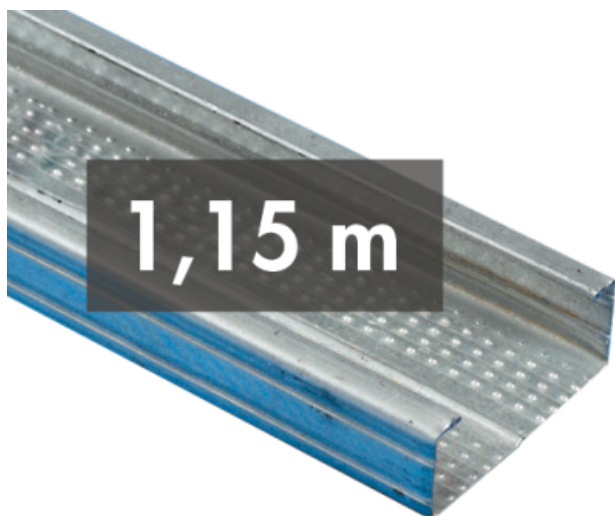

ENTRETOISE F47 1,15 M

ENTRETOISE F47 1,15 M

Système F47

Entretoise profil F47, de largeur 47 mm, de hauteur 18 mm, d'épaisseur 0,6 mm et de longueur 1,15 m.

> Application

Création d'ossatures croisées à entraxes 1200 mm pour plafonds feu Knauf Métal

+ Les plus

Gain de temps sur chantier (par rapport à la découpe in situ de fourrures Knauf F47 standards de plafond)

KNAUF PROCHE DE VOUS

RÉGION KNAUF ÎLE-DE-FRANCE - OUEST

SITE ÎLE-DE-FRANCE

Route de Bray-sur-Seine - D411
77130 Marolles-sur-Seine
Tél. : 01 64 70 52 00
Fax : 01 73 03 37 65