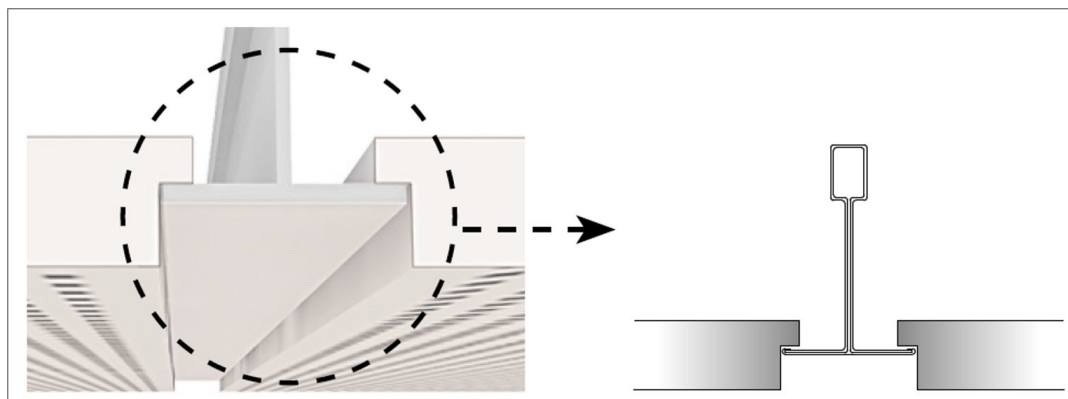

DALLE DE PLAFOND DÉMONTABLE KNAUF DANOLINE - UNITY 6 BORD E+ (BELGRAVIA)

DALLE DE PLAFOND DÉMONTABLE KNAUF DANOLINE - UNITY 6 BORD E+ (BELGRAVIA)

Unity 6

Dalles de plafond démontables livrées peintes en blanc qui viennent se poser sur un réseau d'ossatures disposées parallèlement tous les 600 mm.

La particularité d'Unity 6 est d'offrir un plafond micro-perforé rond Ø 6 mm avec une perforation positionnée au plus près des bords.

> Description détaillée

PLAFOND DÉMONTABLE D'ASPECT MONOLITHIQUE

TYPES DE BORDS

- Bord E+ (Belgravia) - ossature semi - apparente (T15)

Dalle de plafond démontable Knauf Danoline - Unity 6 Bord E+ (Belgravia)

•

COLLECTION COULEURS

Knauf Danoline « Collection Couleurs » permet une mise en peinture haut de gamme des dalles plâtre jusqu'à l'intérieur des perforations.