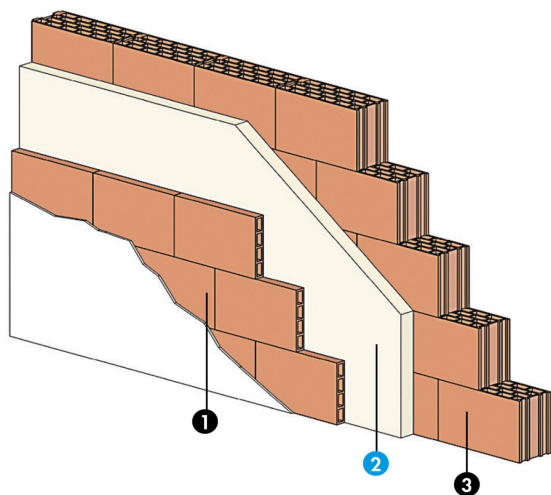

ISOLATION DES CONTRE-CLOISONS MAÇONNÉES - KNAUF THANE MUR RB2

ISOLATION DES CONTRE-CLOISONS MAÇONNÉES - KNAUF THANE MUR RB2

Isolation de contre-cloison maçonnée

Knauf Thane Mur RB2 est un panneau composé d'une âme en mousse rigide de polyuréthane et de deux parements blancs composites kraft, conforme à la norme NF EN 13165.

Les deux bords longs des panneaux sont rainés bouvetés.

> Description détaillée

1. Contre-cloison maçonnée
2. Knauf Thane Mur RB2
3. Mur support

POSE

Pose facilitée avec le système Knauf Easy Click

NIVEAU D'APTITUDE ISOLE

> Caractéristiques techniques

LONGUEURS :

- 2 500 mm
- 2 700 mm

LARGEUR : 1 200 mm

ÉPAISSEURS : 40 à 160 mm

TYPES DE BORDS : 2 bords longs rainés bouvetés

PERFORMANCES CERTIFIÉES : certificat ACERMI n° 10/007/678