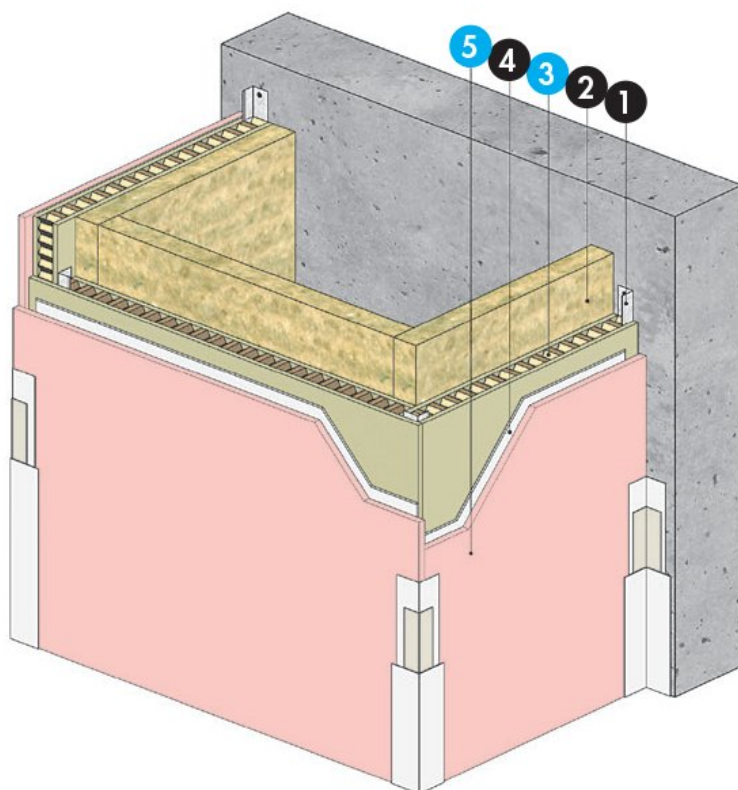

GAINE D'HABITATION EN POLYCLOISON

GAINE D'HABITATION EN POLYCLOISON

Gaine d'habitation et d'ERP

Panneau alvéolaire destiné à la réalisation de gaines techniques sur 2 ou 3 faces.

Il se compose d'une âme alvéolaire de 31 mm d'épaisseur et d'un parement en plaque KS 10 sur chaque face. Un panneau en laine minérale de 45 mm est collé à l'intérieur de la gaine et une plaque de KF 13 est collée à l'extérieur.

> Description détaillée

1. Équerre
2. Laine minérale
- 3. Polycloison**
4. Collage en plein
- 5. KF 13**

> Application

Gaines techniques dans :

- Constructions neuves ou réhabilitation
- Bâtiments d'habitation (1^{ère} à la 4^{ème} famille)

> Caractéristiques techniques

DIMENSIONS :

- ÉPAISSEUR TOTALE : 107,5 mm (45 + 50 + 12,5)
- SECTION DE LA GAINE :
largeur => 600 à 1 000 mm
profondeur => 450 à 750 mm
- HAUTEUR : 2,60 m

RÉSISTANCE AU FEU :