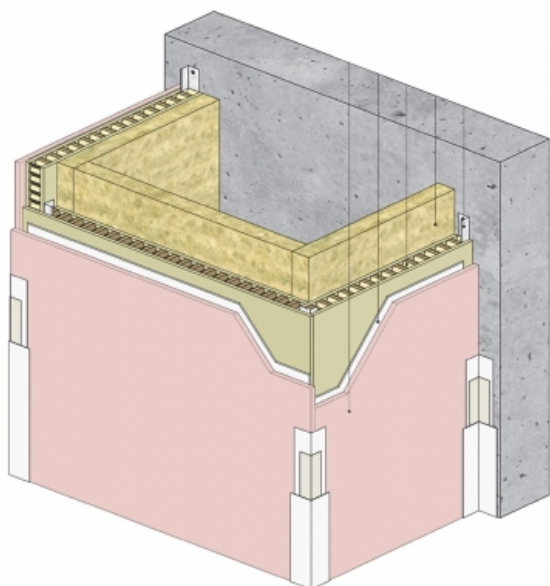

GAINE D'HABITATION EN POLYCLOISON

GAINE D'HABITATION EN POLYCLOISON

Gaine d'habitation et d'ERP

Panneau alvéolaire destiné à la réalisation de gaines techniques sur 2 ou 3 faces.

Il se compose d'une âme alvéolaire de 31 mm d'épaisseur et d'un parement en plaque KS 10 sur chaque face. Un panneau en laine minérale de 45 mm est collé à l'intérieur de la gaine et une plaque de KF 13 est collée à l'extérieur.

> Description détaillée

1. Équerre
2. Laine minérale
- 3. Polycloison**
4. Collage en plein
- 5. KF 13**

> Application

Gaines techniques dans :

- Constructions neuves ou réhabilitation
- Bâtiments d'habitation (1^{ère} à la 4^{ème} famille)

> Caractéristiques techniques

DIMENSIONS :

- ÉPAISSEUR TOTALE : 107,5 mm (45 + 50 + 12,5)
- SECTION DE LA GAINE :
largeur => 600 à 1 000 mm
profondeur => 450 à 750 mm
- HAUTEUR : 2,60 m

RÉSISTANCE AU FEU :