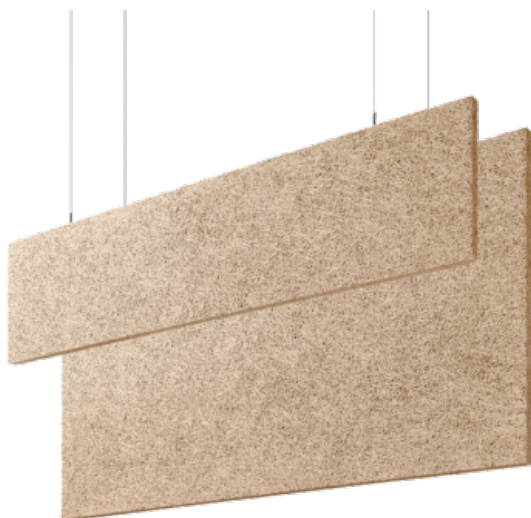

BAFFLE ACOUSTIQUE – ORGANIC FACTORY

BAFFLE ACOUSTIQUE – ORGANIC FACTORY

Ilot et baffle acoustiques

Baffle acoustique, Organic Factory est constituée d'un panneau rectangulaire de laine de bois Organic d'épaisseur 35 mm, suspendue verticalement au plafond à l'aide d'un système de fixation pré-monté sur le chant de la baffle et de câble de longueur maximale de 1 m.

+ Les plus

- Absorption acoustique élevée
- Large palette de 25 coloris
- S'adapte à tous types de supports
- Facilité d'installation

> Caractéristiques techniques

DIMENSIONS :

- 1 000 x 295 / 600 mm
- 1 200 x 295 / 600 mm
- 2 000 x 295 / 600 mm