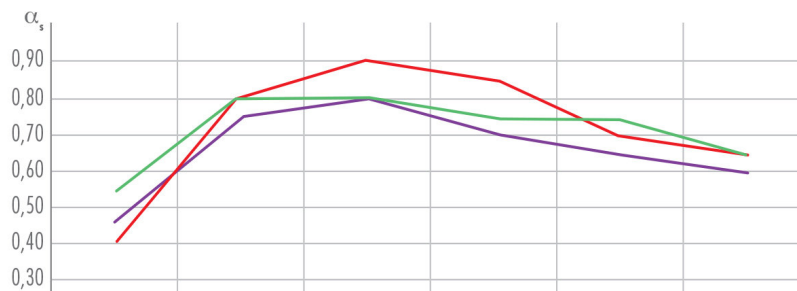

La particularité d'Unity 4 est d'offrir un plafond micro-perforé rond Ø 4 mm avec une perforation positionnée au plus près des bords.

> Description détaillée

PLAFOND DÉMONTABLE D'ASPECT MONOLITHIQUE

TYPES DE BORDS

- Bord A+ (Plaza) ossature apparente (T24)

ABSORPTION ACOUSTIQUE

Plénum 50 mm	125 Hz	250 Hz	500 Hz	1 000 Hz	2 000 Hz	4 000 Hz	α_w
LM 45	0,40	0,80	0,90	0,85	0,70	0,65	0,75 (L)(3)
Plénum 200 mm							
Sans LM	0,45	0,75	0,80	0,70	0,65	0,60	0,70 (1)
LM 45	0,55	0,80	0,80	0,75	0,75	0,65	0,75 (L)(2)