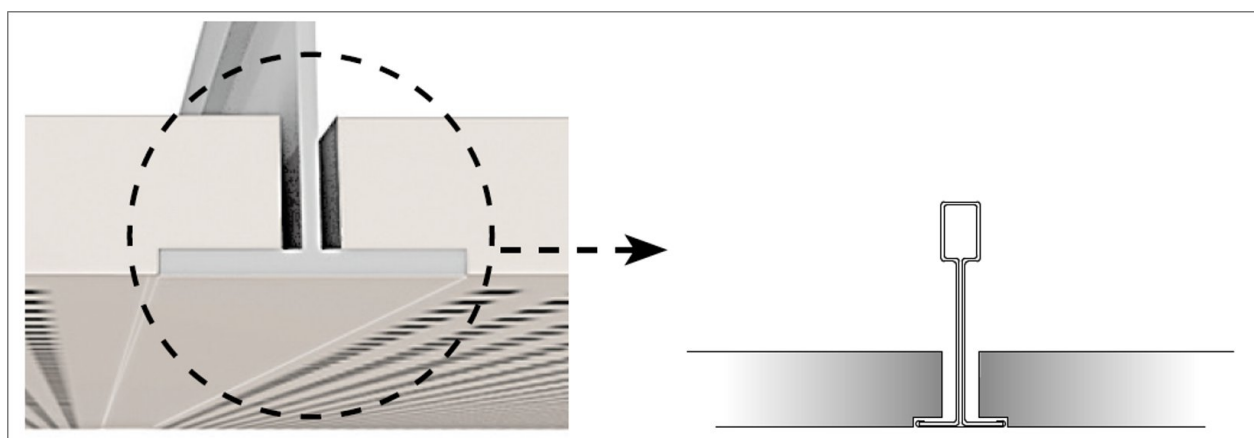

TYPES DE BORDS

- Bord A+ (Plaza) ossature apparente (T24)