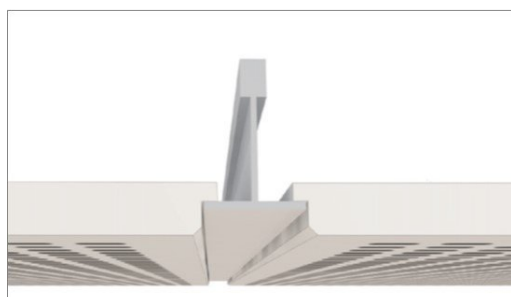

DALLE DE PLAFOND DÉMONTABLES KNAUF DANOLINE - DÉCOR MICRO BORD E (BELGRAVIA)

DALLE DE PLAFOND DÉMONTABLES KNAUF DANOLINE - DÉCOR MICRO BORD E (BELGRAVIA)

Décor Micro

La gamme Danoline permet la réalisation de plafonds acoustiques et décoratifs, composés de dalles en plâtre contre-facées d'un voile en fibre végétale absorbante. De quoi garantir une excellente absorption acoustique et une très bonne protection contre la poussière.

Le décor Micro propose une perforation carrée de dimensions 3 x 3 mm, entraxe 8,33 mm, complétée au dos de la dalle d'un voile absorbant à base de fibres végétales.

Les cotes des zones non perforées varient en fonction de l'usinage de bord choisi.

CONFORT
ACOUSTIQUE
KNAUFHQE®

CLENEO
TECHNOLOGY

RE 2020
RÈGLEMENTATION ENVIRONNEMENTALE

> Description détaillée

TYPES DE BORDS

- Bord E (Belgravia) T15

Dalle de plafond démontables Knauf Danoline - Décor Micro
Bord E (Belgravia)