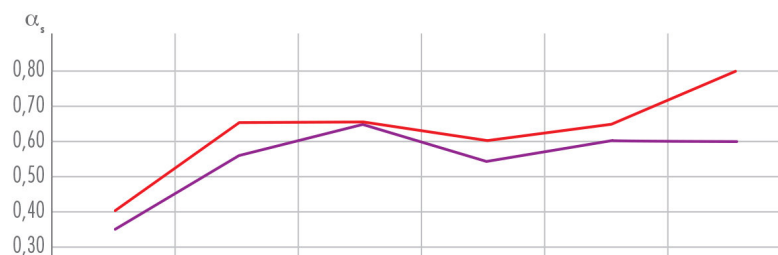

Plénum 200 mm	125 Hz	250 Hz	500 Hz	1 000 Hz	2 000 Hz	4 000 Hz	α_w
Sans LM	0,35	0,55	0,65	0,55	0,60	0,60	0,60 (1)
LM 50	0,40	0,65	0,65	0,60	0,65	0,80	0,65 H (2)

⁽¹⁾ RE CSTB n° AC02-053/5/9. Bords A (Plaza)/ E (Belgravia)/D (Contur).

⁽²⁾ RE CSTB n° AC02-053/5/10. Bords A (Plaza)/E (Belgravia)/D (Contur).