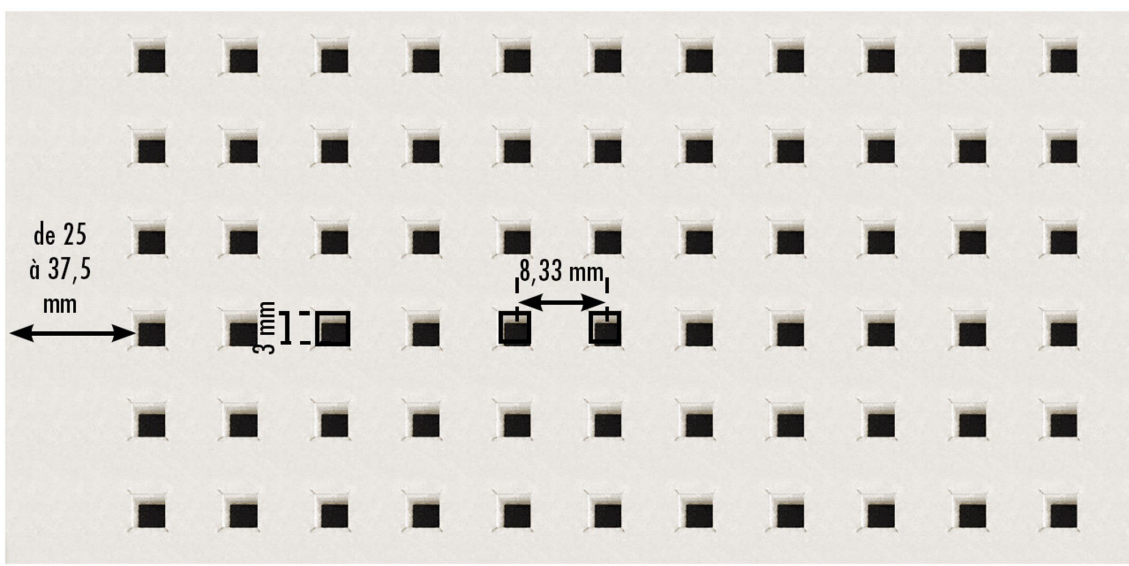

PERFORMANCES ACOUSTIQUES

Isolation acoustique en transmission latérale

Référence perforation	Isolant ⁽¹⁾	Type de bords	Isolement latéral		Rapport d'essais CSTB
			Dn,C,w(C;Ctr)	Dn,C,w + C	
Micro Épaisseur 12,5 mm en 600 x 600 mm	LM 50	E (Belgravia)	40(-2;-7) dB	38 dB	AC02-086/2

⁽¹⁾ Panneau semi-rigide de laine de verre 25 kg/m³.

Absorption acoustique