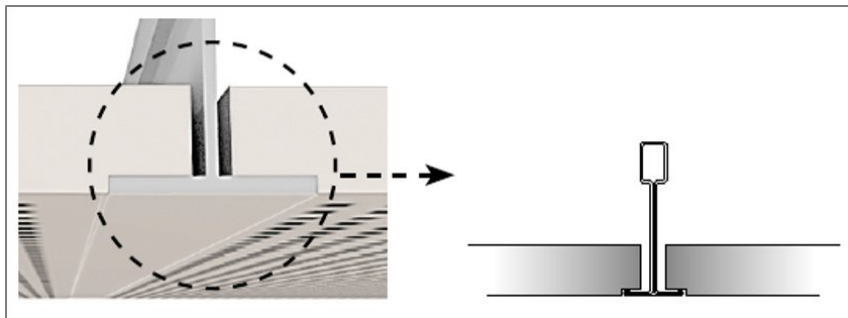

DALLE DE PLAFOND DÉMONTABLE KNAUF DANOLINE - UNITY 3 BORD A+ (PLAZA)

DALLE DE PLAFOND DÉMONTABLE KNAUF DANOLINE - UNITY 3 BORD A+ (PLAZA)

Unity 3

Dalles de plafond démontables livrées peintes en blanc qui viennent se poser sur un réseau d'ossatures disposées parallèlement tous les 600 mm.

La particularité d'Unity 3 est d'offrir un plafond micro-perforé carré 3,5 x 3,5 mm avec une perforation positionnée jusqu'au bord de la dalle ce qui rend le plafond monolithique, acoustique et démontable.

> Description détaillée

LE PLAFOND DÉMONTABLE À PERFORATION CONTINUE

Dalle de plafond démontable Knauf Danoline - Unity 3 bord A+ (Plaza)

TYPES DE BORDS

- Bord A+ (Plaza) ossature apparente (T24)

PERFORMANCES ACOUSTIQUES