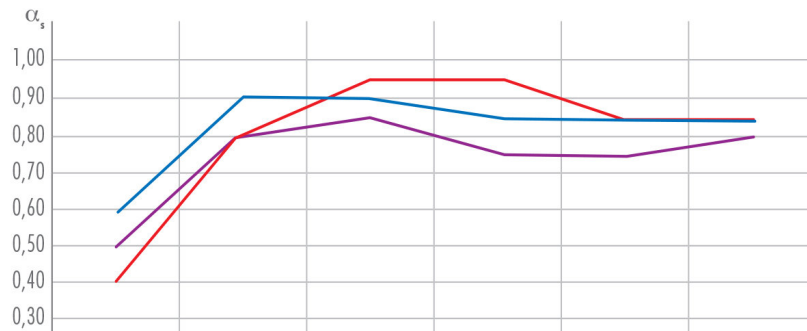

Plénum 50 mm	125 Hz	250 Hz	500 Hz	1 000 Hz	2 000 Hz	4 000 Hz	α_w
LM 45	0,40	0,80	0,95	0,95	0,85	0,85	0,95 (L)(1)
Plénum 200 mm							
Sans LM	0,50	0,80	0,85	0,75	0,75	0,80	0,80 (L)(2)
LM 45	0,60	0,90	0,90	0,85	0,85	0,85	0,90 (L)(3)

⁽¹⁾ AC16-26065569/8

⁽²⁾ AC14-26051963/3

⁽³⁾ AC16-26065569/3

COLLECTION COULEURS

Knauf Danoline « Collection Couleurs » permet une mise en peinture haut de gamme des dalles plâtre jusqu'à l'intérieur des perforations.

Ces dalles sont peintes à l'eau en usine et disposent d'une large palette de couleurs – l'ensemble des nuanciers RAL et NCS. Deux technologies sont disponibles :

- **Peinture par pulvérisation** : recommandé pour les couleurs claires.

Exemple de couleurs claires comme définies dans le RAL. : 1013, 1014, 1015, 7035, 7047, 9001, 9002, 9010, 9016, 9018

- **Peinture par immersion** : recommandé pour les couleurs foncées

Le voile acoustique au dos des dalles reste visible pour les couleurs foncées à travers les perforations et particulièrement pour les décors suivants : Unity 8-15-20, Unity 9 et Unity 6.

> Application

- Bâtiment neufs et rénovation
- Bureaux
- Salles de réunion, réfectoires...