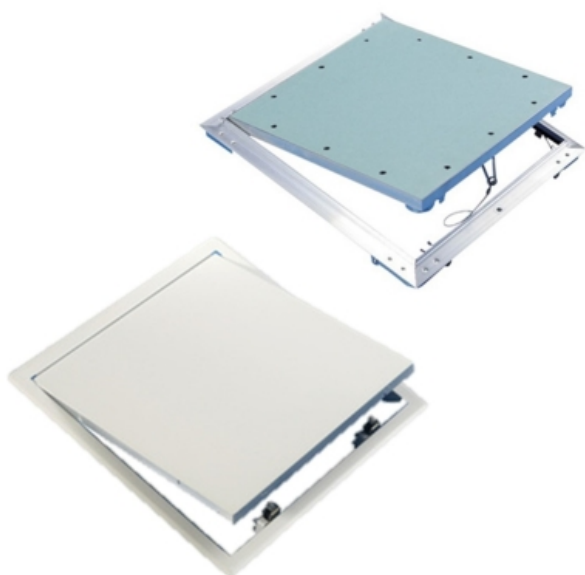

TRAPPES DE VISITE KNAUF - GUIDE DE CHOIX

TRAPPES DE VISITE KNAUF - GUIDE DE CHOIX

Trappe de visite

PLAFONDS, CLOISONS OU GAINES TECHNIQUES

Plafonds, cloisons ou gaines techniques : les trappes de visite Knauf répondent à toutes les problématiques pour un accès facile et sûr aux installations techniques, conduites sanitaires ou câbles électriques.

Elles sont disponibles en dimensions standard ou sur mesure.

> Description détaillée

LA TRAPPE PLÂTRE KNAUF

Pour une adaptation optimale à toutes les situations

Des trappes en plâtre pour un rendu parfait dans toutes les situations

Conçues pour s'adapter à tous les systèmes courants de plafonds en plaques de plâtre, d'ouvrages verticaux et horizontaux en plaques de plâtre ou de gaines techniques, les trappes de visites Knauf offrent une large palette de solutions afin de répondre avec précision à tous vos besoins.