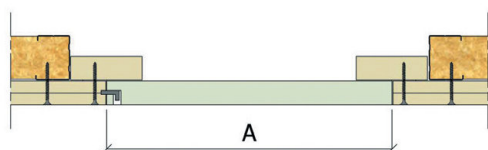

TRAPPE POUR GAINÉ TECHNIQUE - KNAUF STAR GT 18

TRAPPE POUR GAINÉ TECHNIQUE - KNAUF STAR GT 18

Trappe plâtre

La trappe GT 18 est destinée à être posée dans les gaines techniques pour lesquelles une résistance au feu est demandée.

> Description détaillée

VUE

- De la face arrière

- En plan

1 fermeture jusqu'à 600 mm

2 fermetures au-delà de 600 mm

PLAFONDS, CLOISONS OU GAINES TECHNIQUES

Plafonds, cloisons ou gaines techniques : les trappes de visites Knauf répondent à toutes les problématiques pour un accès facile et sûr aux installations techniques, conduites sanitaires ou câbles électriques. Elles sont disponibles en dimensions standard ou sur mesure;

UNE SOLUTION POUR CHAQUE PLAFOND OU CLOISON

Conçues pour s'adapter à tous les systèmes courants de plafonds en plaques de plâtre, d'ouvrages verticaux et horizontaux en plaques de plâtre ou de gaines techniques, les trappes de visites Knauf offrent une large palette de solutions afin de répondre avec précision à tous vos besoins.

LA TRAPPE PLÂTRE KNAUF

Pour une adaptation optimale à toutes les situations

Des trappes en plâtre pour un rendu parfait dans toutes les situations.

La trappe de visite en plâtre Knauf s'intègre parfaitement à tous les types de plafonds et de cloisons tout en garantissant un accès facile et sûr aux différentes installations techniques, des conduites sanitaires aux câbles électriques. Disponible en dimensions standards ou sur-mesure, elle offre une liberté de réalisation infinie !