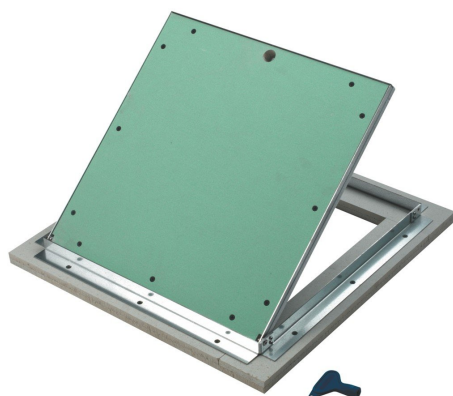

TRAPPE POUR GAINÉ TECHNIQUE - KNAUF STAR GT 18

TRAPPE POUR GAINÉ TECHNIQUE - KNAUF STAR GT 18

Trappe plâtre

La trappe GT 18 est destinée à être posée dans les gaines techniques pour lesquelles une résistance au feu est demandée.

UNE SOLUTION POUR CHAQUE PLAFOND OU CLOISON

Conçues pour s'adapter à tous les systèmes courants de plafonds en plaques de plâtre, d'ouvrages verticaux et horizontaux en plaques de plâtre ou de gaines techniques, les trappes de visites Knauf offrent une large palette de solutions afin de répondre avec précision à tous vos besoins.

D'une qualité exemplaire dans ses moindres détails, elles permettent de s'adapter à toutes les situations. En tôle ou en plâtre, avec Knauf, vous avez l'embaras du choix et la garantie de trouver la trappe adéquate.

LA TRAPPE PLÂTRE KNAUF

Pour une adaptation optimale à toutes les situations

Des trappes en plâtre pour un rendu parfait dans toutes les situations.

La trappe de visite en plâtre Knauf s'intègre parfaitement à tous les types de plafonds et de cloisons tout en garantissant un accès facile et sûr aux différentes installations techniques, des conduites sanitaires aux câbles électriques. Disponible en dimensions standards ou sur-mesure, elle offre une liberté de réalisation infinie !