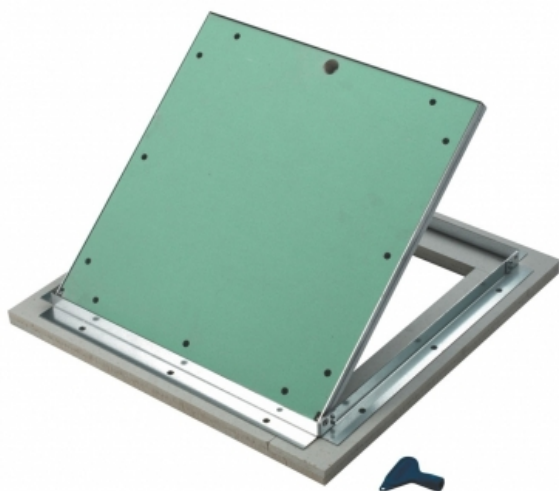

TRAPPE POUR GAINÉ TECHNIQUE - KNAUF STAR GT 18

TRAPPE POUR GAINÉ TECHNIQUE - KNAUF STAR GT 18

Trappe plâtre

La trappe GT 18 est destinée à être posée dans les gaines techniques pour lesquelles une résistance au feu est demandée.

> Description détaillée

VUE

- De la face arrière

- En plan

1 fermeture jusqu'à 600 mm

2 fermetures au-delà de 600 mm

PLAFONDS, CLOISONS OU GAINES TECHNIQUES

Plafonds, cloisons ou gaines techniques : les trappes de visites Knauf répondent à toutes les problématiques pour un accès facile et sûr aux installations techniques, conduites sanitaires ou câbles électriques. Elles sont disponibles en dimensions standard ou sur mesure;

UNE SOLUTION POUR CHAQUE PLAFOND OU CLOISON

Conçues pour s'adapter à tous les systèmes courants de plafonds en plaques de plâtre, d'ouvrages verticaux et horizontaux en plaques de plâtre ou de gaines techniques, les trappes de visites Knauf offrent une large palette de solutions afin de répondre avec précision à tous vos besoins.

LA TRAPPE PLÂTRE KNAUF

Pour une adaptation optimale à toutes les situations

Des trappes en plâtre pour un rendu parfait dans toutes les situations.

La trappe de visite en plâtre Knauf s'intègre parfaitement à tous les types de plafonds et de cloisons tout en garantissant un accès facile et sûr aux différentes installations techniques, des conduites sanitaires aux câbles électriques. Disponible en dimensions standards ou sur-mesure, elle offre une liberté de réalisation infinie !