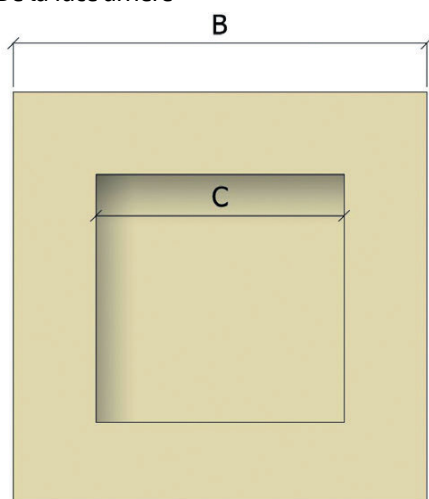

TRAPPE POUR GAINÉ TECHNIQUE - KNAUF STAR GT 18

TRAPPE POUR GAINÉ TECHNIQUE - KNAUF STAR GT 18

Trappe plâtre

La trappe GT 18 est destinée à être posée dans les gaines techniques pour lesquelles une résistance au feu est demandée.

> Description détaillée

VUE

- De la face arrière

- En plan

1 fermeture jusqu'à 600 mm

2 fermetures au-delà de 600 mm

PLAFONDS, CLOISONS OU GAINES TECHNIQUES

Plafonds, cloisons ou gaines techniques : les trappes de visites Knauf répondent à toutes les problématiques pour un accès facile et sûr aux installations techniques, conduites sanitaires ou câbles électriques. Elles sont disponibles en dimensions standard ou sur mesure;