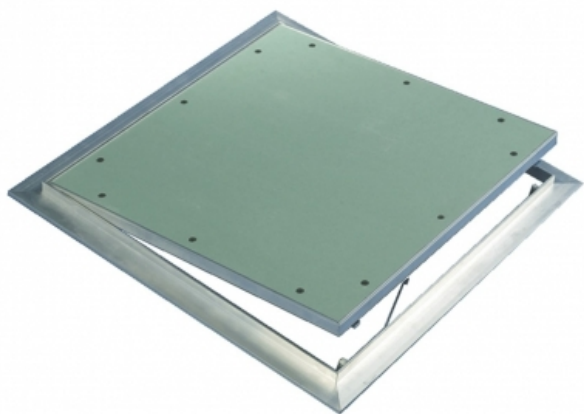

TRAPPE DE VISITE - KNAUF STAR GF (GRAND FORMAT) (POUSSER LÂCHER)

TRAPPE DE VISITE - KNAUF STAR GF (GRAND FORMAT) (POUSSER LÂCHER)

Trappe plâtre

Les trappes Knauf Star GF sont des trappes de grand format dont :

La trappe de visite en plâtre Knauf s'intègre parfaitement à tous les types de plafonds et de cloisons tout en garantissant un accès facile et sûr aux différentes installations techniques, des conduites sanitaires aux câbles électriques. Disponible en dimensions standards ou sur-mesure, elle offre une liberté de réalisation infinie !