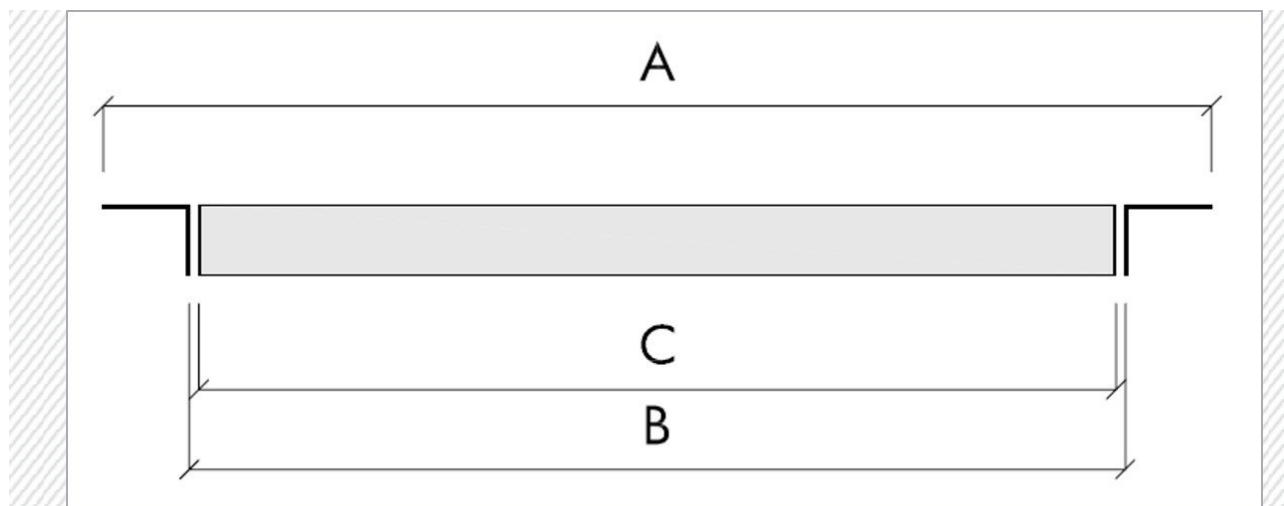

> Caractéristiques techniques

FORMATS STANDARDS :

Dimensions (mm)	A	B	C
1 000 x 1 000	1045 x 1045	995 x 995	988 x 988
1 000 x 1 200	1045 x 1245	995 x 1195	988 x 1188
600 x 1 200	645 x 1245	595 x 1195	588 x 1188
800 x 1 000	845 x 1045	795 x 995	788 x 988
800 x 1 200	845 x 1245	795 x 1195	788 x 1188
1 200 x 1 200	1245 x 2145	1195 x 1195	1188 x 1188

- Dimensions au-delà nous consulter

Dimensions : A : Hors tout - B : Réserve - C : Passage réel

OPTION : Système de fermeture clé 4 pans ou barillet.

KNAUF PROCHE DE VOUS

RÉGION KNAUF ÎLE-DE-FRANCE - OUEST