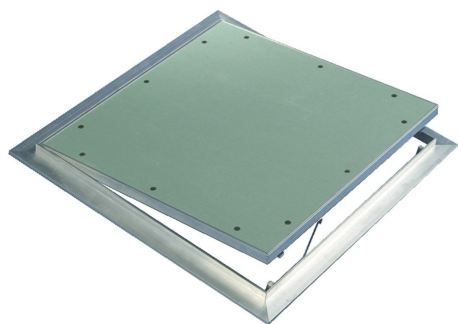

UNE GAMME très large, UNE RÉPONSE à chaque demande

- Des trappes en plâtre pour un rendu parfait dans toutes les situations
- Des trappes en tôle pour réaliser des économies importantes
- Des modèles spéciaux pour une créativité sans limite
- Des trappes techniques pour répondre aux normes les plus strictes

La trappe de visite en plâtre Knauf s'intègre parfaitement à tous les types de plafonds et de cloisons tout en garantissant un accès facile et sûr aux différentes installations techniques, des conduites sanitaires aux câbles électriques. Disponible en dimensions standards ou sur-mesure, elle offre une liberté de réalisation infinie !