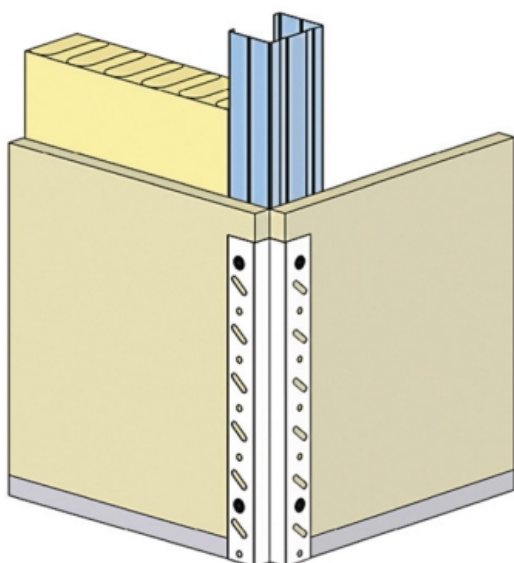

ACCESSOIRES POUR CLOISONS - JONCTION

ACCESSOIRES POUR CLOISONS - JONCTION

Bande d'angles et bande à joints
Bande d'angles et bande à joints

Profilé en aluminium extrudé.

> Description détaillée

FINITIONS POUR CLOISONS

Gamme de profilés décoratifs en aluminium extrudé. Plusieurs modèles différents permettent de personnaliser les ouvrages et d'accéder à la décoration par le biais des courbes, encadrements, décaissés, angles et arrondis, discontinuités des surfaces et des couleurs, tout en renforçant la protection des parties fragiles, arrêtes vives ou arrondies.

Ce système offre aux concepteurs, architectes et décorateurs la possibilité de concrétiser leurs souhaits en s'appuyant sur une technique simple, fiable et adaptable.

> Application

Permet la réalisation d'un joint creux sur un angle extérieur de cloison Knauf Métal ou effet décoratif en plafond Knauf Métal.