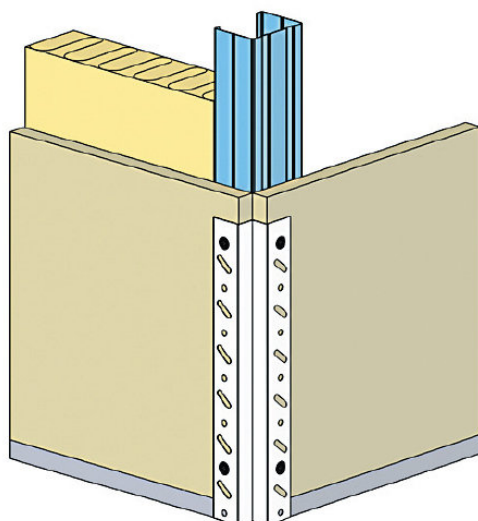

ACCESSOIRES POUR CLOISONS - JONCTION

ACCESSOIRES POUR CLOISONS - JONCTION

Bande d'angles et bande à joints
Bande d'angles et bande à joints

Profilé en aluminium extrudé.

> Description détaillée

FINITIONS POUR CLOISONS

Gamme de profilés décoratifs en aluminium extrudé. Plusieurs modèles différents permettent de personnaliser les ouvrages et d'accéder à la décoration par le biais des courbes, encadrements, décaissés, angles et arrondis, discontinuités des surfaces et des couleurs, tout en renforçant la protection des parties fragiles, arrêtes vives ou arrondies.

Ce système offre aux concepteurs, architectes et décorateurs la possibilité de concrétiser leurs souhaits en s'appuyant sur une technique simple, fiable et adaptable.

> Application

Permet la réalisation d'un joint creux sur un angle extérieur de cloison Knauf Métal ou effet décoratif en plafond Knauf Métal.

> Caractéristiques techniques

LARGEUR DU JOINT CREUX : 12,5 mm

KNAUF PROCHE DE VOUS

RÉGION KNAUF ÎLE-DE-FRANCE - OUEST

SITE ÎLE-DE-FRANCE

Route de Bray-sur-Seine - D411
77130 Marolles-sur-Seine
Tél. : 01 64 70 52 00
Fax : 01 73 03 37 65