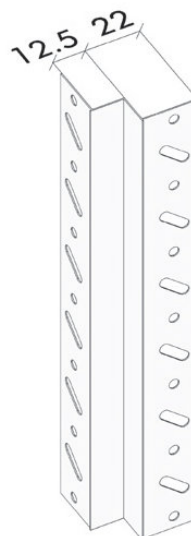

> Description détaillée

FINITIONS POUR CLOISONS

Gamme de profilés décoratifs en aluminium extrudé. Plusieurs modèles différents permettent de personnaliser les ouvrages et d'accéder à la décoration par le biais des courbes, encadrements, décaissés, angles et arrondis, discontinuités des surfaces et des couleurs, tout en renforçant la protection des parties fragiles, arrêtes vives ou arrondies.

Ce système offre aux concepteurs, architectes et décorateurs la possibilité de concrétiser leurs souhaits en s'appuyant sur une technique simple, fiable et adaptable.