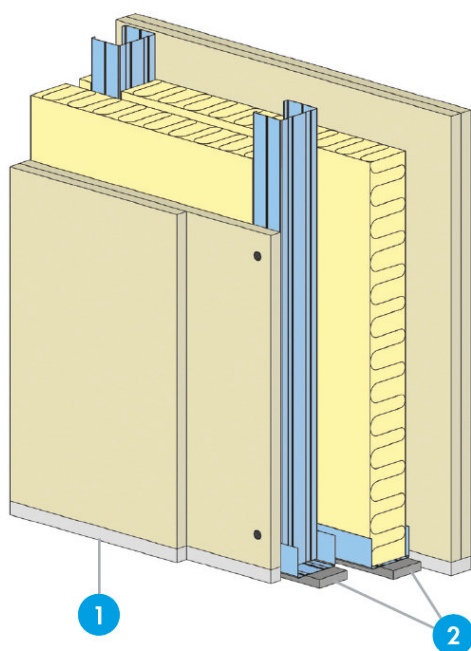

ACCESSOIRES POUR CLOISONS - BANDE RÉSILIENTE

ACCESSOIRES POUR CLOISONS - BANDE RÉSILIENTE

Bande résiliente

La bande résiliente (grise) se colle sous les rails impérativement en KMA pour parfaire la désolidarisation et dans certains cloisons (98/62 pour étanchéité au formol).

La bande résiliente V120 (couleur blanche) est adaptée sur sol brut et à l'étanchéité à l'eau.

> Description détaillée

1. Mastic acoustique
2. Bande résiliente

> Caractéristiques techniques**LONGUEUR :**