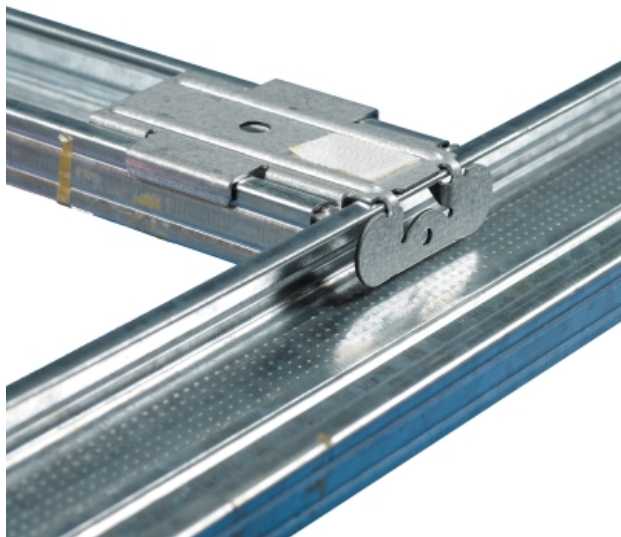

RACCORD CLIP F47

RACCORD CLIP F47

Système F47

Acc. doublage et contre-cloison

Le raccord Clip F47 de Knauf a été particulièrement étudié pour le chevêtre des trappes de visite des plafonds (en particulier les trappes feu) ou les échelles escamotables et pour intégrer une fenêtre dans une contre-cloison intérieure avec fourrure F47. Économique et solide, il est très facile à poser.

> Description détaillée

- Chevêtre avec raccord F47

> Application

- Réalisation du liaisonnement de deux fourrures F47 de façon perpendiculaire et dans un même plan
- Intégration d'une trappe dans un plafond
- Intégration d'une fenêtre dans une contre-cloison intérieure
- Associé au système Knauf Easy Click

+ Les plus

- Grande facilité de mise en oeuvre
- Pas de vissage, ni d'outil spécifique
- Rapidité d'utilisation
- Raidisseur pour emboîter le raccord à l'extrémité de la fourrure
- Pas de surépaisseur due à la pièce

- Solidité et rigidité
- Économique

> Caractéristiques techniques

DIMENSIONS : 83 x 49 mm

MISE EN OEUVRE :

- emboîter le raccord à l'extrémité de la première fourrure
- positionner contre la seconde
- rabattre la languette de blocage