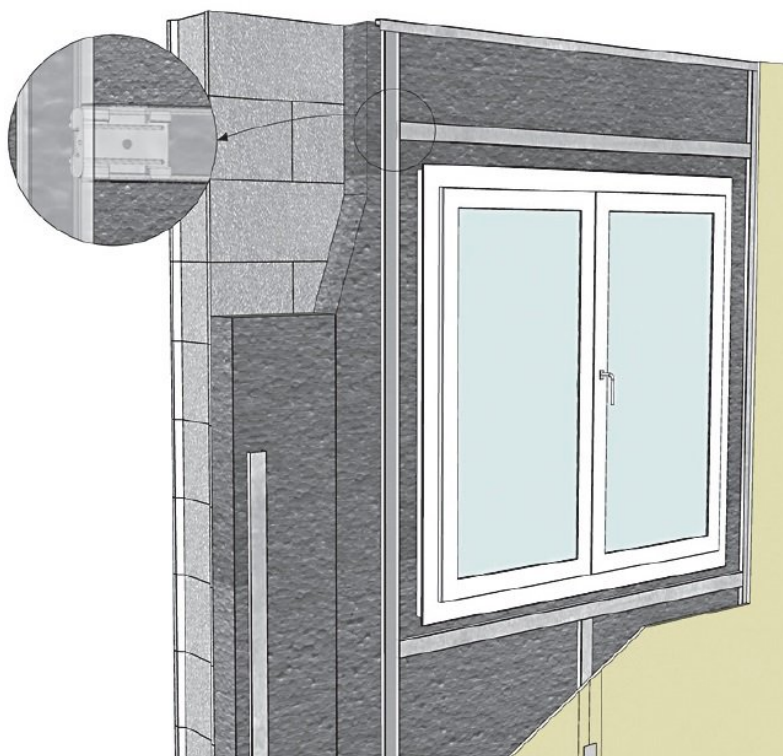

RACCORD CLIP F47

RACCORD CLIP F47

Système F47

Acc. doublage et contre-cloison

Le raccord Clip F47 de Knauf a été particulièrement étudié pour le chevêtre des trappes de visite des plafonds (en particulier les trappes feu) ou les échelles escamotables et pour intégrer une fenêtre dans une contre-cloison intérieure avec fourrure F47. Économique et solide, il est très facile à poser.

> Description détaillée

- Chevêtre avec raccord F47

> Application

- Réalisation du liaisonnement de deux fourrures F47 de façon perpendiculaire et dans un même plan
- Intégration d'une trappe dans un plafond
- Intégration d'une fenêtre dans une contre-cloison intérieure
- Associé au système Knauf Easy Click

+ Les plus

- Grande facilité de mise en oeuvre
- Pas de vissage, ni d'outil spécifique
- Rapidité d'utilisation
- Raidisseur pour emboîter le raccord à l'extrémité de la fourrure
- Pas de surépaisseur due à la pièce

- Solidité et rigidité
- Économique

> Caractéristiques techniques

DIMENSIONS : 83 x 49 mm

MISE EN OEUVRE :

- emboîter le raccord à l'extrémité de la première fourrure
- positionner contre la seconde
- rabattre la languette de blocage