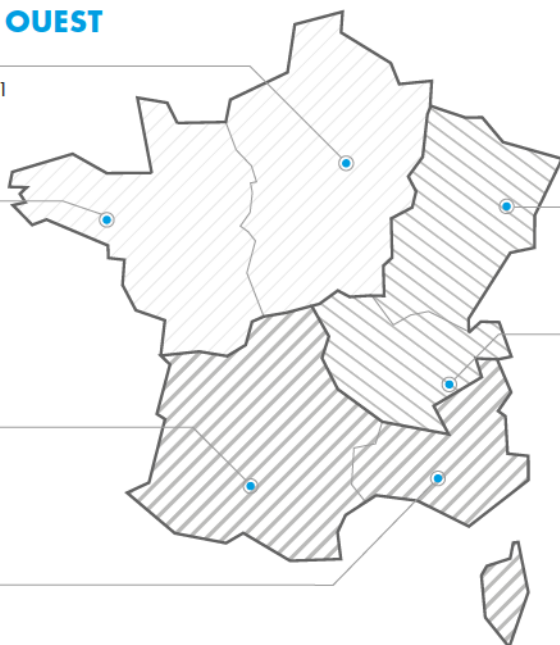

KNAUF PROCHE DE VOUS

RÉGION KNAUF ÎLE-DE-FRANCE - OUEST

SITE ÎLE-DE-FRANCE

Route de Bray-sur-Seine - D411
77130 Marolles-sur-Seine
Tél. : 01 64 70 52 00
Fax : 01 73 03 37 65

SITE OUEST

CS 80009 Cournon
56204 La Gacilly Cedex
Tél. : 02 99 71 43 77
Fax : 02 99 71 40 49

RÉGION KNAUF SUD

SITE SUD-OUEST

37 chemin de la Salvetat
ZI en Jacca
31770 Colomiers
Tél. : 05 61 15 94 15
Fax : 05 61 30 26 60

SITE SUD-EST

583 avenue Georges Vacher
13106 Rousset Cedex
Tél. : 04 42 29 11 11
Fax : 04 42 53 20 38