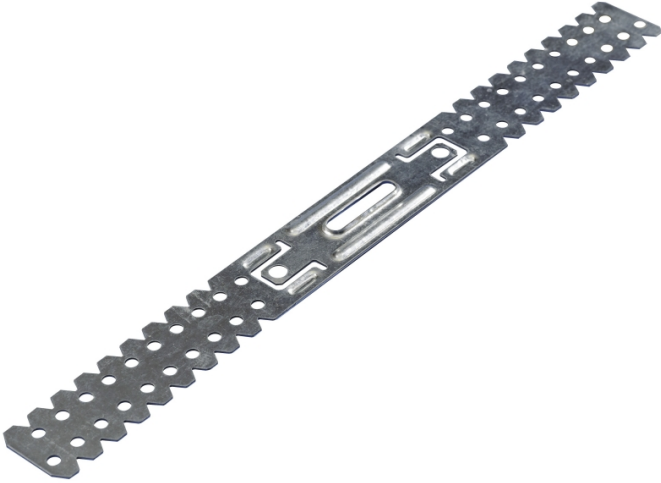

SUSPENTE U POUR CD 60

SUSPENTE U POUR CD 60

Système CD 60
Suspente

Suspente U pour CD 60
Charge admissible : 60 daN
Hauteur : 120 mm

> Caractéristiques techniques

Charge admissible : 60 daN
Hauteur : 120 mm