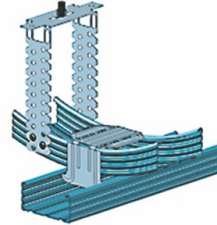

SUSPENTE U POUR CD 60

SUSPENTE U POUR CD 60

Système CD 60
Suspente

Suspente U pour CD 60
Charge admissible : 60 daN
Hauteur : 120 mm

> Caractéristiques techniques

Charge admissible : 60 daN
Hauteur : 120 mm