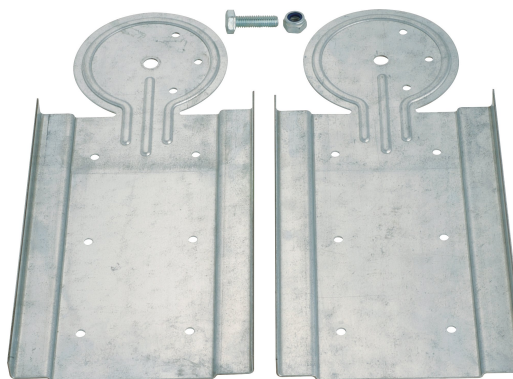

## ÉCLISSE ORIENTABLE I-TEC

### ÉCLISSE ORIENTABLE I-TEC

Système I-TEC orientable

Éclisse orientable I-TEC, liaison en angle entrant ou sortant.

### > Description détaillée

Knauf I-TEC Orientable est un système composé d'accessoires pour plafond Knauf Métal de longue portée, permettant la réalisation de plafonds inclinés ou la fixation de plafonds sous supports inclinés.

Fourrure MOB ou fourrure F60 Oméga par vissage direct (vissage de la plaque Knauf Standard, Sigma ou Delta).

La fixation se fait par suspente orientable + pivot I-TEC.