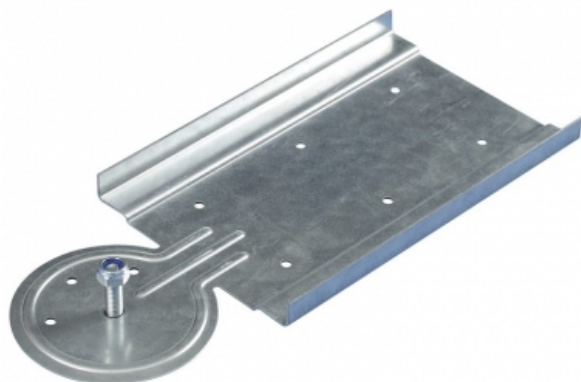

## ÉCLISSE ORIENTABLE I-TEC

### ÉCLISSE ORIENTABLE I-TEC

Système I-TEC orientable

Éclisse orientable I-TEC, liaison en angle entrant ou sortant.

### > Description détaillée

Knauf I-TEC Orientable est un système composé d'accessoires pour plafond Knauf Métal de longue portée, permettant la réalisation de plafonds inclinés ou la fixation de plafonds sous supports inclinés.

Possibilité, également, de plafonds décoratifs et acoustiques à redents.

Le système de base est le système Knauf I-TEC :

- profilés primaires I-TEC 100
- fourrures F47 (ou CD 60) fixées par attaches mixtes.