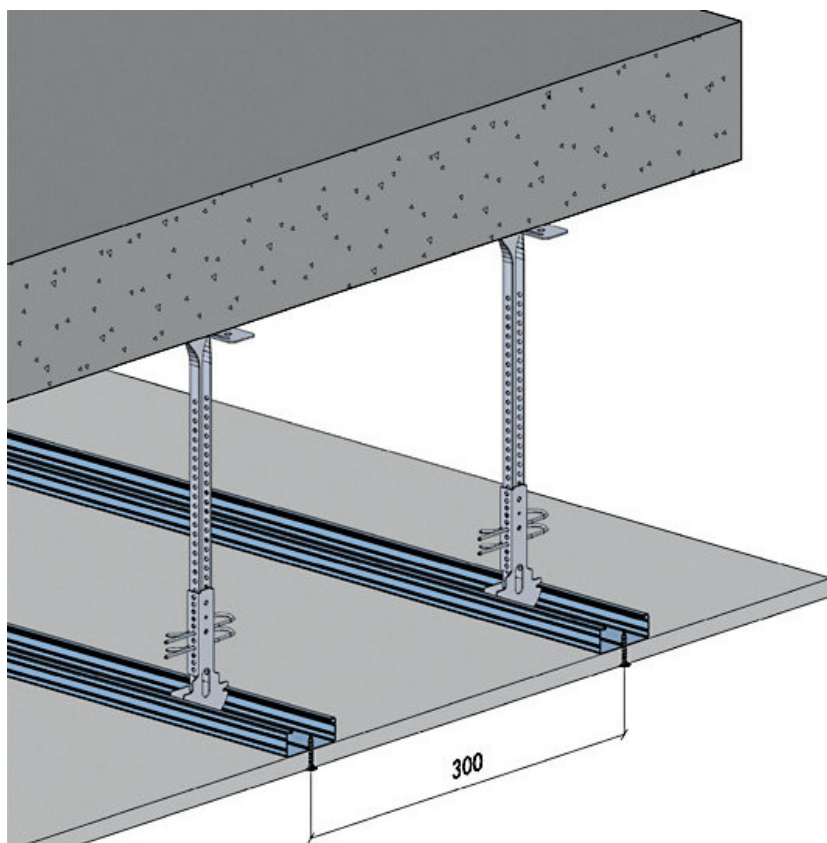

> Caractéristiques techniques

AQUAPANEL® Indoor et Outdoor

Aquapanel® Indoor et Outdoor sont les seuls systèmes complets sur le marché pour réaliser un plafond en local humide ou en extérieur.

De l'ossature à la plaque en passant par les finitions, vous disposez d'un ensemble testé et garanti Knauf, pour des chantiers rapides et efficaces.