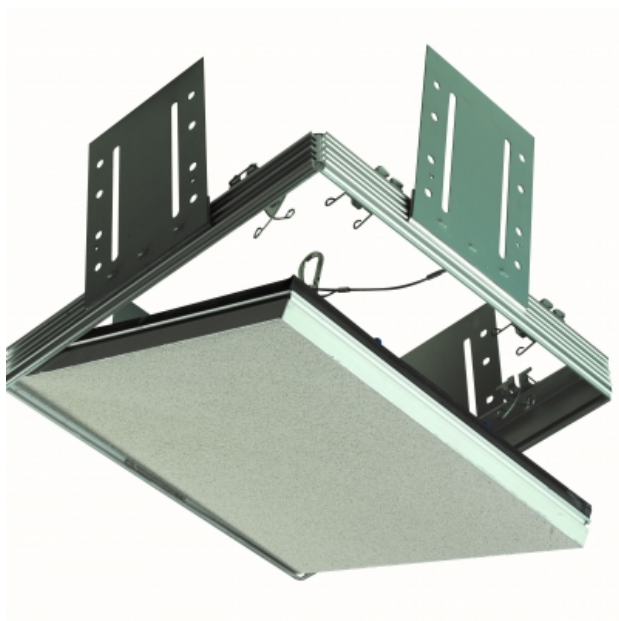

TRAPPE DE VISITE KNAUF ABSOLU® (POUSSER LÂCHER)

TRAPPE DE VISITE KNAUF ABSOLU® (POUSSER LÂCHER)

Aménagement intérieur
 Accessoires Knauf - Aménagement intérieur
 Acc. Knauf Absolu
 Trappe de visite

> Application

Pour épaisseur de plaques 32 et 42 mm.

> Caractéristiques techniques

- Formats standards : 300 x 300 mm à 600 x 600 mm
- Prête à enduire avec les enduits Knauf Absolu Basecoat et Topcoat
- Dimensions : 300 x 300 mm, 400 x 400 mm, 500 x 500 mm, 600 x 600 mm