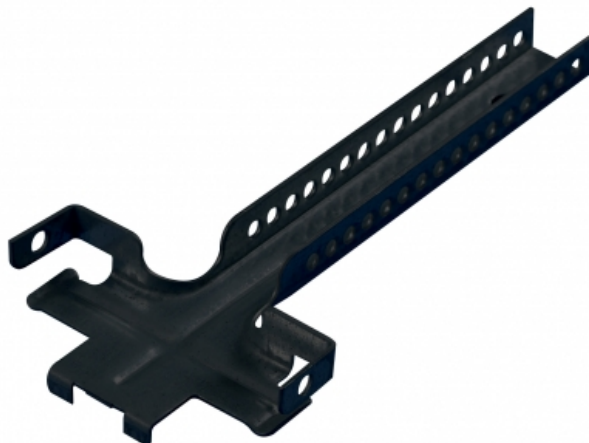

PIED DE SUSPENTE RÉGLABLE HYDRO POUR F47

PIED DE SUSPENTE RÉGLABLE HYDRO POUR F47

Aménagement intérieur
Accessoires Knauf - Aménagement intérieur
Système F47
Acc. plafond non démontable plâtre
Pied de suspension, traité contre la corrosion, se fixant dans la F47.