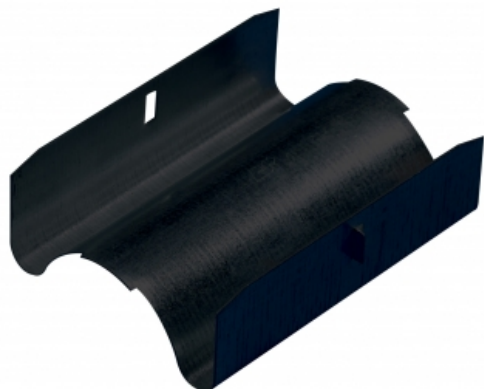

ECLISSE POUR CD60 HYDRO

ECLISSE POUR CD60 HYDRO

Aménagement intérieur
Accessoires Knauf - Aménagement intérieur
Acc. plafond non démontable plâtre
Système CD 60 Hydro
Éclisse traitée contre la corrosion, servant à relier deux
fourrures CD60 HYDRO.