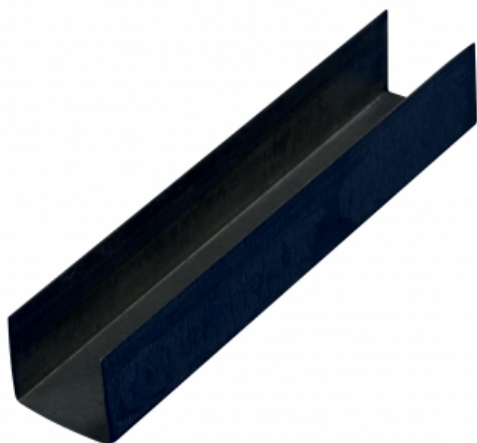

## RAIL UD 60 POUR CD60 HYDRO

### RAIL UD 60 POUR CD60 HYDRO

Aménagement intérieur

Accessoires Knauf - Aménagement intérieur

Rail

Rail traité contre la corrosion, utilisé en complément du CD60 pour habillage des profilés à protéger.

### > Caractéristiques techniques

Dimensions : 30 x 28 mm x 3,00 m