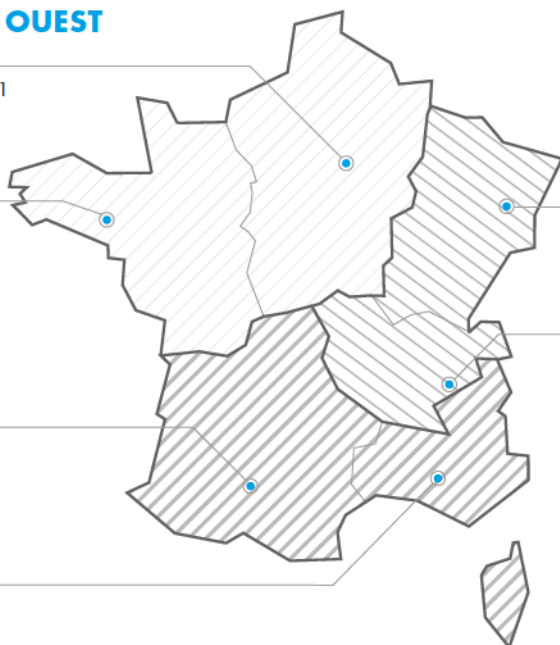

SITE OUEST

CS 80009 Cournon
56204 La Gacilly Cedex
Tél. : 02 99 71 43 77
Fax : 02 99 71 40 49

RÉGION KNAUF SUD

SITE SUD-OUEST

37 chemin de la Salvetat
ZI en Jacca
31770 Colomiers
Tél. : 05 61 15 94 15
Fax : 05 61 30 26 60

SITE SUD-EST

583 avenue Georges Vacher
13106 Rousset Cedex
Tél. : 04 42 29 11 11
Fax : 04 42 53 20 38

RÉGION KNAUF CENTRE EST

SITE EST

Zone Industrielle
68190 Ungersheim
Tél. : 03 89 26 69 00
Fax : 03 89 26 69 26