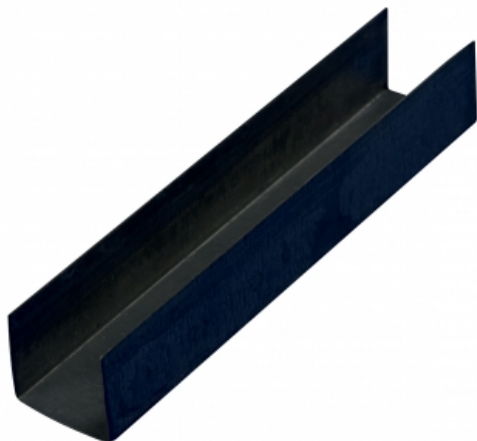

RAIL HYDRO

RAIL HYDRO

Aménagement intérieur
Accessoires Knauf - Aménagement intérieur
Rail
Rail traité contre la corrosion.

KNAUF PROCHE DE VOUS

RÉGION KNAUF ÎLE-DE-FRANCE - OUEST

SITE ÎLE-DE-FRANCE

Route de Bray-sur-Seine - D411
77130 Marolles-sur-Seine
Tél. : 01 64 70 52 00
Fax : 01 73 03 37 65