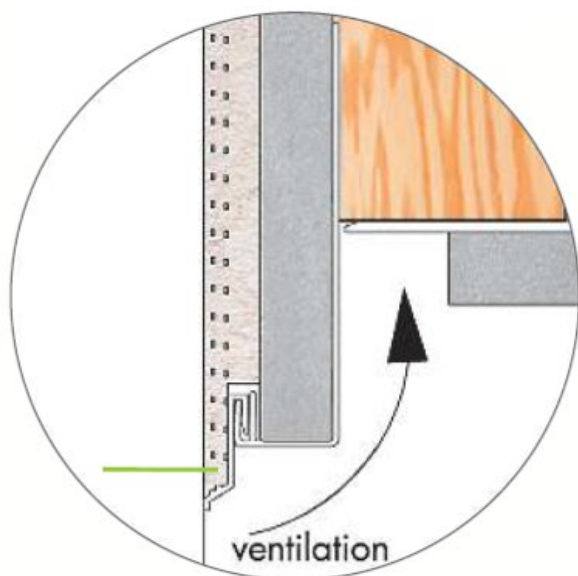

PROFILÉ GOUTTE D'EAU PVC

PROFILÉ GOUTTE D'EAU PVC

Acc. pour Aquapanel Outdoor façade

> Description détaillée

KNAUF PROCHE DE VOUS

RÉGION KNAUF ÎLE-DE-FRANCE - OUEST

SITE ÎLE-DE-FRANCE

Route de Bray-sur-Seine - D411
77130 Marolles-sur-Seine
Tél. : 01 64 70 52 00
Fax : 01 73 03 37 65