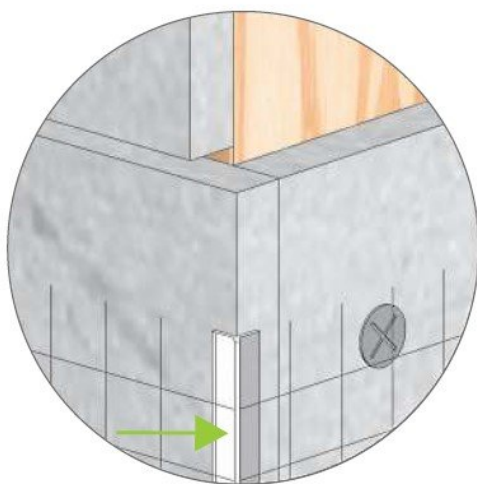

PROFILÉ D'ANGLE ENTOILÉ PVC

PROFILÉ D'ANGLE ENTOILÉ PVC

Acc. pour Aquapanel Outdoor façade

> Description détaillée

KNAUF PROCHE DE VOUS

RÉGION KNAUF ÎLE-DE-FRANCE - OUEST

SITE ÎLE-DE-FRANCE

Route de Bray-sur-Seine - D411
77130 Marolles-sur-Seine
Tél. : 01 64 70 52 00
Fax : 01 73 03 37 65