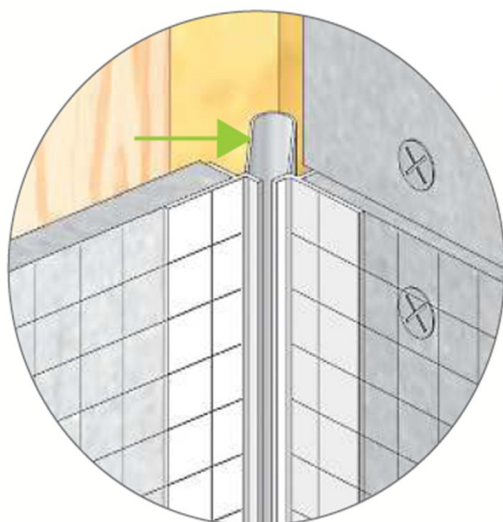

PROFILÉ D'ANGLE RENTRANT PVC

PROFILÉ D'ANGLE RENTRANT PVC

Acc. pour Aquapanel Outdoor façade

> Description détaillée

KNAUF PROCHE DE VOUS

RÉGION KNAUF ÎLE-DE-FRANCE - OUEST

SITE ÎLE-DE-FRANCE

Route de Bray-sur-Seine - D411
77130 Marolles-sur-Seine
Tél. : 01 64 70 52 00
Fax : 01 73 03 37 65