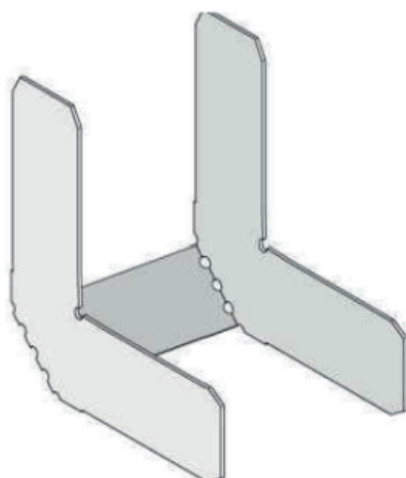

RACCORD D'ANGLE CD60

RACCORD D'ANGLE CD60

Aménagement intérieur

Accessoires Knauf - Aménagement intérieur

Pour assembler les berceaux autour des profilés à protéger lorsque l'épaisseur de l'aile est supérieure à 16 mm.