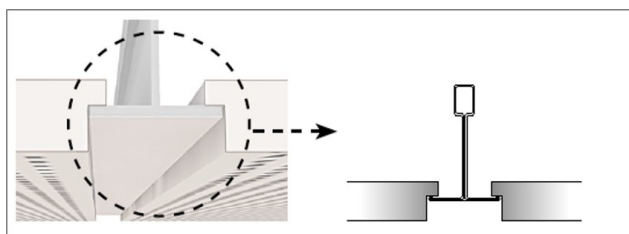

DALLE DE PLAFOND DÉMONTABLE KNAUF DANOLINE - UNITY 3 BORD E+ (BELGRAVIA)

DALLE DE PLAFOND DÉMONTABLE KNAUF DANOLINE - UNITY 3 BORD E+ (BELGRAVIA)

Unity 3

Dalles de plafond démontables livrées peintes en blanc qui viennent se poser sur un réseau d'ossatures disposées parallèlement tous les 600 mm.

La particularité d'Unity 3 est d'offrir un plafond micro-perforé carré 3,5 x 3,5 mm avec une perforation positionnée jusqu'au bord de la dalle ce qui rend le plafond monolithique, acoustique et démontable.

> Description détaillée

LE PLAFOND DÉMONTABLE À PERFORATION CONTINUE

TYPES DE BORDS

- Bord E+ (Belgravia) - ossature semi - apparente (T15)

Référence perforation	Isolant (1)	Type de bords	Isolement latéral		Rapport d'essais Institut Fraunhofer
			Dn,f,w(C; Ctr)	Dn,f,w + C	
Unity 3	Lv 60 mm	A+ (plaza) E+(Belgravia) D+ (Contur)	38 (-2;-8) dB	36 dB	P-BA 220/2018f