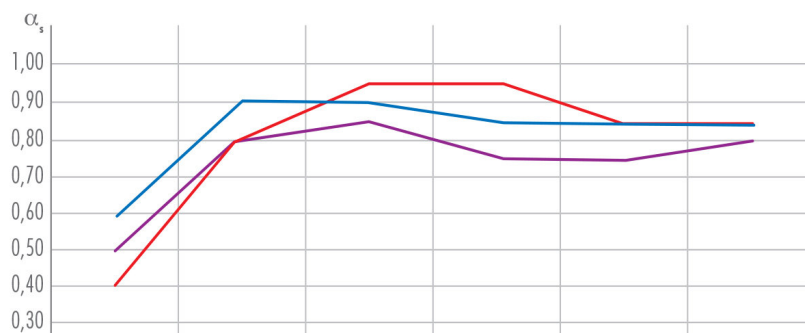

> Description détaillée

LE PLAFOND DÉMONTABLE À PERFORATION CONTINUE

TYPES DE BORDS

- Bord E+ (Belgravia) - ossature semi - apparente (T15)

Référence perforation	Isolant (1)	Type de bords	Isolement latéral		Rapport d'essais Institut Fraunhofer
			Dn,f,w(C; Ctr)	Dn,f,w + C	
Unity 3	Lv 60 mm	A+ (plaza) E+(Belgravia) D+ (Contur)	38 (-2;-8) dB	36 dB	P-BA 220/2018f

ABSORPTION ACOUSTIQUE

Plénum 50 mm	125 Hz	250 Hz	500 Hz	1 000 Hz	2 000 Hz	4 000 Hz	α_w
LM 45	0,40	0,80	0,95	0,95	0,85	0,85	0,95 (L)(1)
Plénum 200 mm							
Sans LM	0,50	0,80	0,85	0,75	0,75	0,80	0,80 (L)(2)
LM 45	0,60	0,90	0,90	0,85	0,85	0,85	0,90 (L)(3)