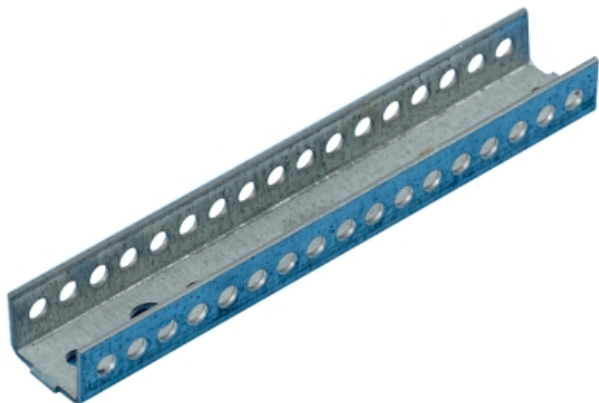

CONNECTEUR POUR RALLONGE DE SUSPENTE

CONNECTEUR POUR RALLONGE DE SUSPENTE

Système CD 60

Ce connecteur est nécessaire pour faire la liaison entre la tête de suspente et la rallonge de suspente réglable.

KNAUF PROCHE DE VOUS