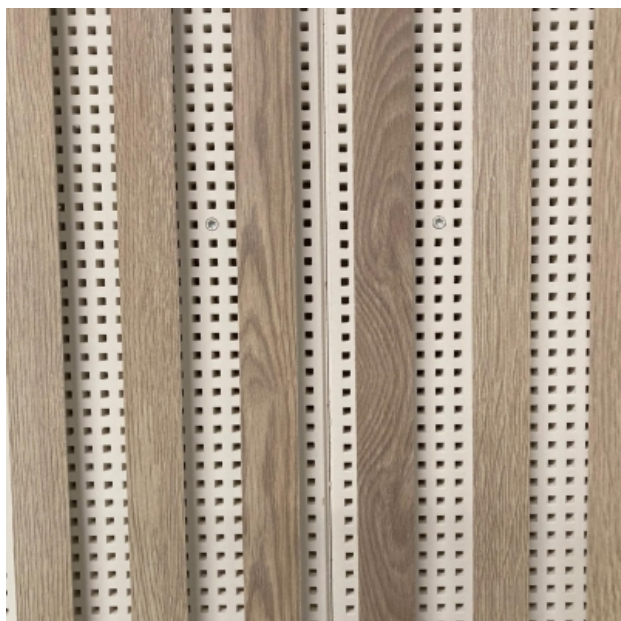

HABILLAGE MURAL - ROLD12 FIX

HABILLAGE MURAL - ROLD12 FIX

Aménagement intérieur

Plafond et mur acoustique non démontable – Plâtre

Habillage mural

Rold12 est une solution tridimensionnelle pour les habillages muraux constituée de dalles acoustiques plâtre perforées Unity 3, parées chacune de 12 lattes trapézoïdales décor bois ou couleur RAL et vissées sur une ossature métallique verticale à l'aide de vis DANOlloft®.

DIMENSIONS : 600 x 600 mm

ÉPAISSEUR : 12,5 mm

BORDS : Contour D+ (ossature cachée démontable)

DÉCOR : Unity 3 - perforations carrées 3,5 x 3,5 mm - entraxe 8,3 mm

FINITION : Blanc mat (RAL 9003)

RÉACTION AU FEU : A2-s1, d0