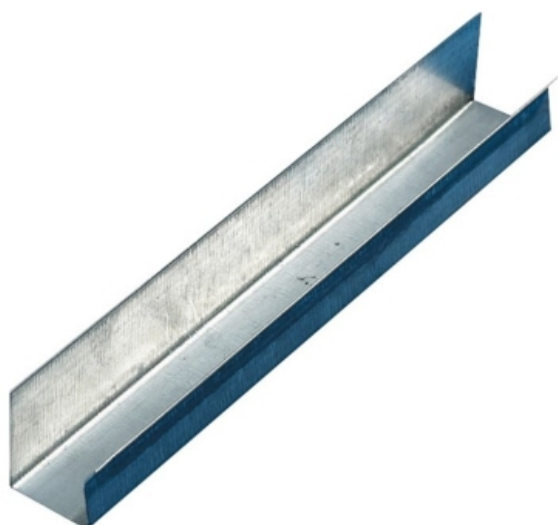

## ACCESSOIRES POUR CLOISONS - RAIL F47

## ACCESSOIRES POUR CLOISONS - RAIL F47

Rail

## &gt; Description détaillée

Rails	Largeur (mm)	Épaisseur (mm)	Hauteur (mm)
RF47	20	0,5	28