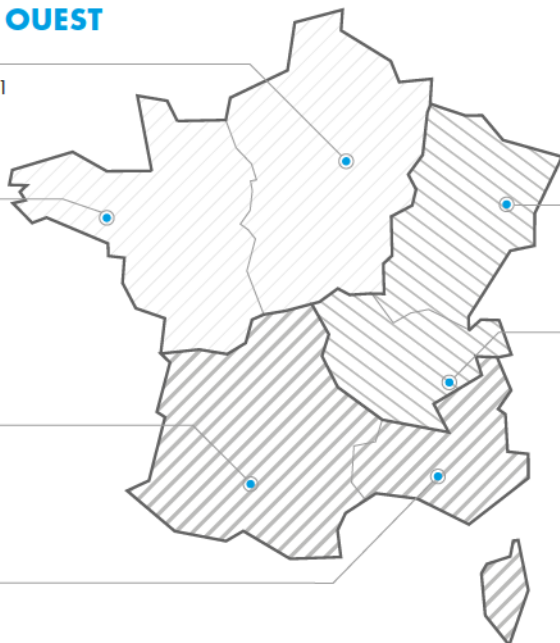

KNAUF PROCHE DE VOUS

RÉGION KNAUF ÎLE-DE-FRANCE - OUEST

SITE ÎLE-DE-FRANCE

Route de Bray-sur-Seine - D411
77130 Marolles-sur-Seine
Tél. : 01 64 70 52 00
Fax : 01 73 03 37 65

SITE OUEST

CS 80009 Cournon
56204 La Gacilly Cedex
Tél. : 02 99 71 43 77
Fax : 02 99 71 40 49

RÉGION KNAUF SUD

SITE SUD-OUEST

37 chemin de la Salvetat
ZI en Jacca
31770 Colomiers
Tél. : 05 61 15 94 15
Fax : 05 61 30 26 60

SITE SUD-EST

583 avenue Georges Vacher
13106 Rousset Cedex
Tél. : 04 42 29 11 11
Fax : 04 42 53 20 38