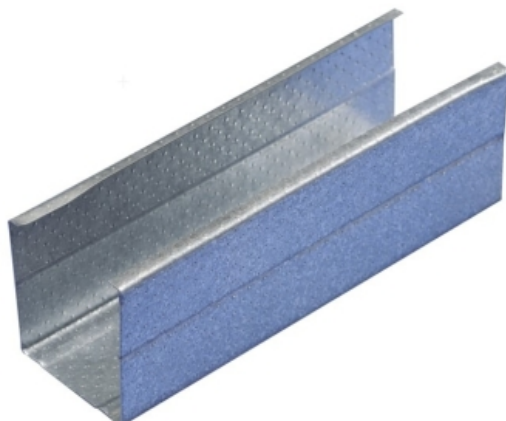

ACCESSOIRES POUR CLOISONS - MONTANTS

ACCESSOIRES POUR CLOISONS - MONTANTS

Montant

> Description détaillée

Rails	Largeur (mm)	Épaisseur (mm)	Hauteur (mm)
M36/40	34,8	0,6	39/41
M48/35	46,8	0,6	34/36
M48/50	46,8	0,6	49/51
Montant Phonik 48/50	46,8	0,6	49/51
M62/35	60,8	0,6	34/36
Montant Phonik 62/50	68,8	0,6	49/51
M70/35	68,8	0,6	34/36
M90/35	88,8	0,6	34/36
M100/35	98,8	0,6	34/36
M125/50	123,8	0,6	49/51
M150/50	148,8	0,6	49/51