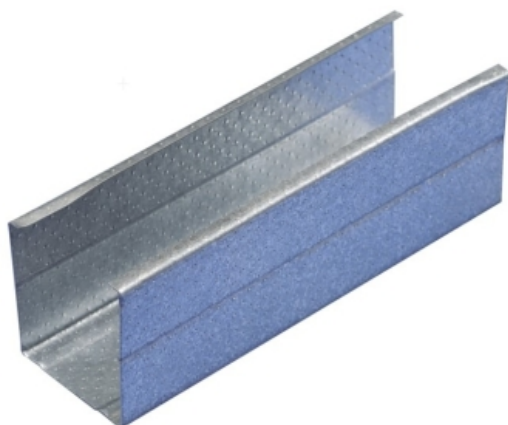

ACCESSOIRES POUR CLOISONS - MONTANT KNAUF Z275

ACCESSOIRES POUR CLOISONS - MONTANT KNAUF Z275

Acc. HydroProof
Montant

Montant pour cloisons et contre-cloisons avec plaque Knauf Hydroproof® BA13, traité contre la corrosion.

> Caractéristiques techniques

Rails	Largeur (mm)	Épaisseur (mm)	Hauteur (mm)
M48/35 Z275	46.8	0.54	34/36
M48/50 Z275	46.8	0.54	49/51
M62/35	60.8	0.54	34/36
M70/40 Z275	68.8	0.54	39/41
M90/40 Z275	88.8	0.54	39/41
M100/40 Z275	98.8	0.54	39/41