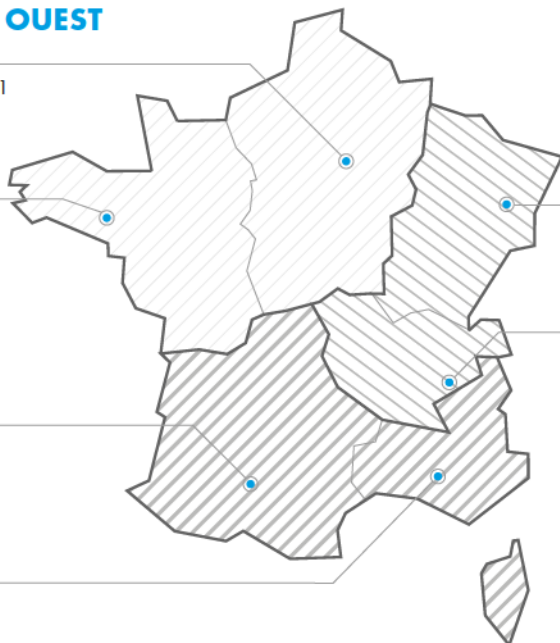

SITE OUEST

CS 80009 Cournon
56204 La Gacilly Cedex
Tél. : 02 99 71 43 77
Fax : 02 99 71 40 49

RÉGION KNAUF SUD

SITE SUD-OUEST

37 chemin de la Salvetat
ZI en Jacca
31770 Colomiers
Tél. : 05 61 15 94 15
Fax : 05 61 30 26 60

SITE SUD-EST

583 avenue Georges Vacher
13106 Rousset Cedex
Tél. : 04 42 29 11 11
Fax : 04 42 53 20 38

RÉGION KNAUF CENTRE EST

SITE EST

Zone Industrielle
68190 Ungersheim
Tél. : 03 89 26 69 00
Fax : 03 89 26 69 26