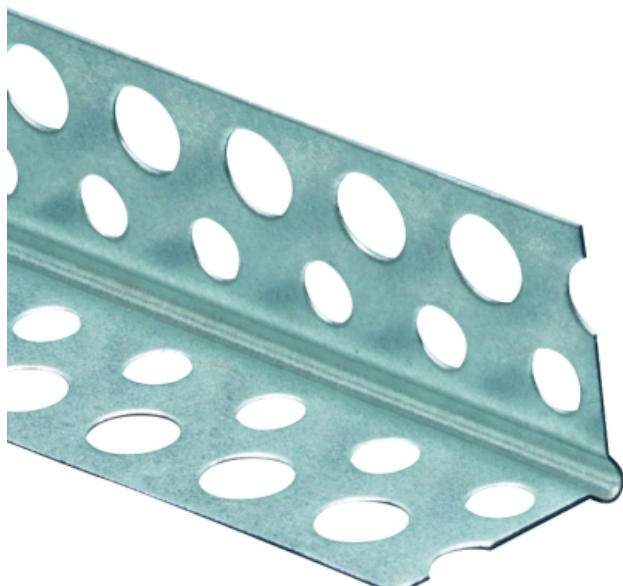

## ACCESSOIRES POUR CLOISONS - PROTECTION D'ANGLE PERFORÉE

### ACCESSOIRES POUR CLOISONS - PROTECTION D'ANGLE PERFORÉE

Bande d'angles et bande à joints  
Bande d'angles et bande à joints

Cornière en acier galvanisé pour le renforcement des angles extérieurs de cloison.

### + Les plus

- Renforcement des angles sortants en plaque de plâtre
- Angle net et droit, plus qualitatif qu'une bande armée
- Angle résistant aux chocs, facile à réparer.
- Produit fabriqué en France

### > Caractéristiques techniques

**ÉPAISSEUR:** 0,5 mm  
**LONGUEUR:** 2,5 m  
**AILES:** de 24 mm préperforées