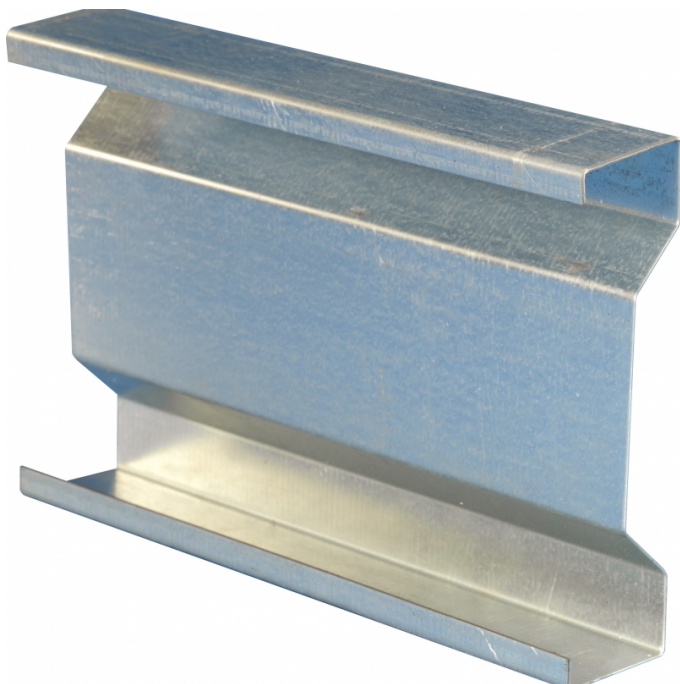

## ACCESSOIRES POUR CLOISONS - PROFILÉ PK

### ACCESSOIRES POUR CLOISONS - PROFILÉ PK

Accessoires pour GH Futur

Profilé primaire en acier galvanisé, protégé contre la corrosion par galvanisation à chaud répondant aux spécifications de la norme NF EN 10327.

Leur section et leur épaisseur sont variables en fonction de la hauteur de l'ouvrage à réaliser, des charges et des effets du vent.

#### DIMENSIONS DISPONIBLES EN STOCK :

- 120 mm en longueur 6,50 m
- 140 mm en longueur 6,50 m
- 170 mm en longueur 6,50 m
- 200 mm en longueur 6,50 m

> Knauf à votre écoute

au service des Professionnels