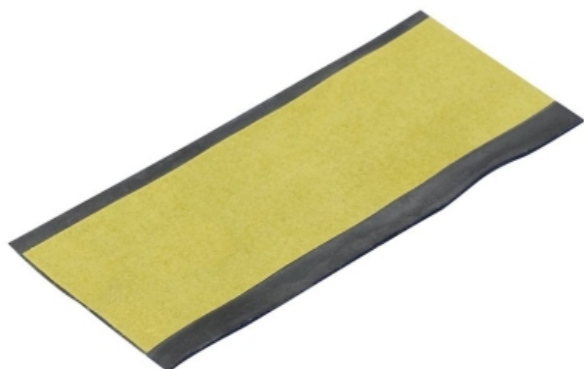

## ACCESSOIRES POUR CLOISONS - BANDE DE PLOMB ADHÉSIVE

## ACCESSOIRES POUR CLOISONS - BANDE DE PLOMB ADHÉSIVE

Acc. pour Knauf Safeboard et RX  
Bande d'angles et bande à joints  
Bande d'angles et bande à joints

Rouleau de bande adhésive de plomb pour jonction des plaques.