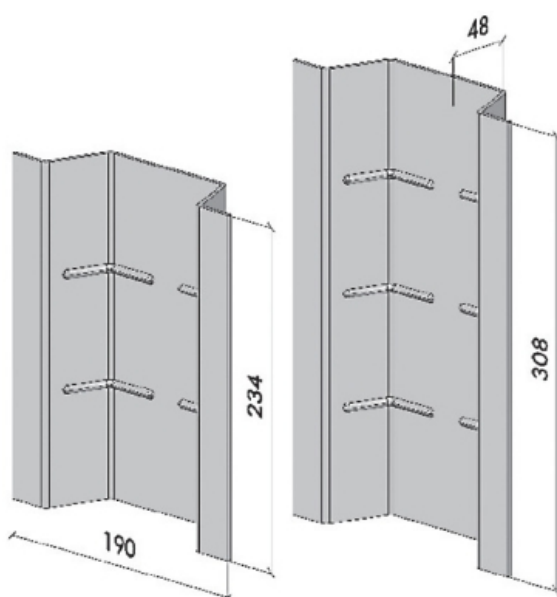

> Application

- Facile à mettre en oeuvre
- Compatible avec des boîtiers standards.

> Caractéristiques techniques

ÉPAISSEUR : 3 mm
LONGUEURS : 234 et 308 mm
PROFONDEUR : 48 mm

KNAUF PROCHE DE VOUS

RÉGION KNAUF ÎLE-DE-FRANCE - OUEST