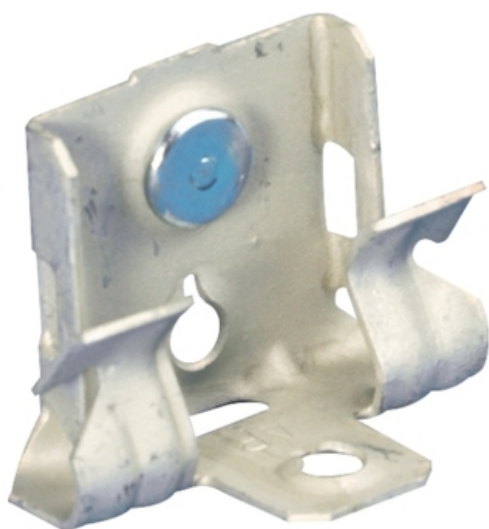

ATTACHE EM24

ATTACHE EM24

Acc. doublage et contre-cloison
Attache et piton

Fixation d'une tige filetée sur une lisse métallique pour la liaison d'une contre-cloison devant ossature de bardage.

> Caractéristiques techniques