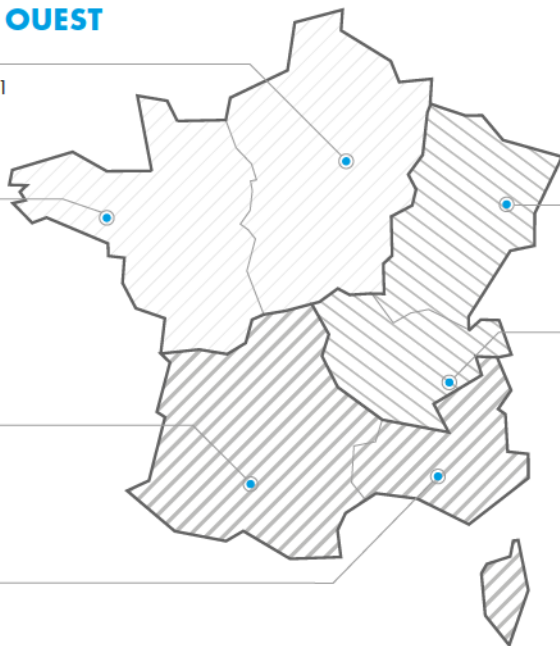

ÉCLISSE F47

ÉCLISSE F47

Système F47

Accessoire servant à raccorder les fourrures F47.
Les encoches situées au milieu de l'éclisse permettent d'axer précisément le raccord.

KNAUF PROCHE DE VOUS

RÉGION KNAUF ÎLE-DE-FRANCE - OUEST

SITE ÎLE-DE-FRANCE

Route de Bray-sur-Seine - D411
77130 Marolles-sur-Seine
Tél. : 01 64 70 52 00
Fax : 01 73 03 37 65

SITE OUEST

CS 80009 Cournon
56204 La Gacilly Cedex
Tél. : 02 99 71 43 77
Fax : 02 99 71 40 49

RÉGION KNAUF SUD

SITE SUD-OUEST

37 chemin de la Salvetat
ZI en Jacca
31770 Colomiers
Tél. : 05 61 15 94 15
Fax : 05 61 30 26 60

SITE SUD-EST

583 avenue Georges Vacher
13106 Rousset Cedex
Tél. : 04 42 29 11 11
Fax : 04 42 53 20 38