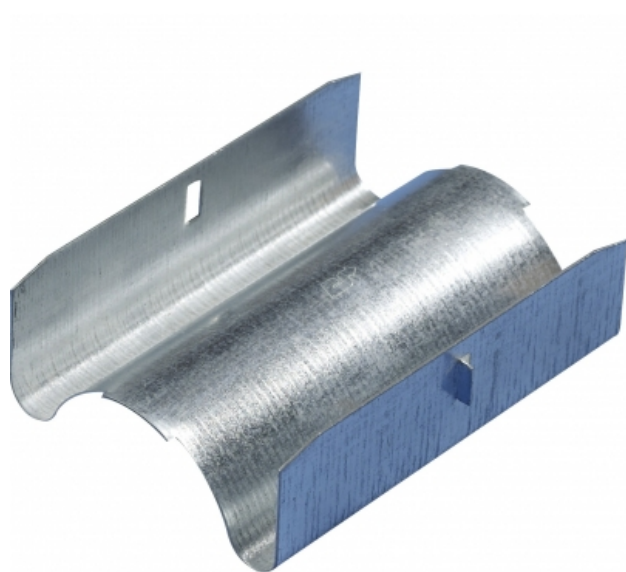

ECLISSE POUR CD60

ECLISSE POUR CD60

Système CD 60

Éclisse servant à relier deux fourrures CD60.

KNAUF PROCHE DE VOUS

RÉGION KNAUF ÎLE-DE-FRANCE - OUEST

SITE ÎLE-DE-FRANCE

Route de Bray-sur-Seine - D411
77130 Marolles-sur-Seine
Tél. : 01 64 70 52 00
Fax : 01 73 03 37 65