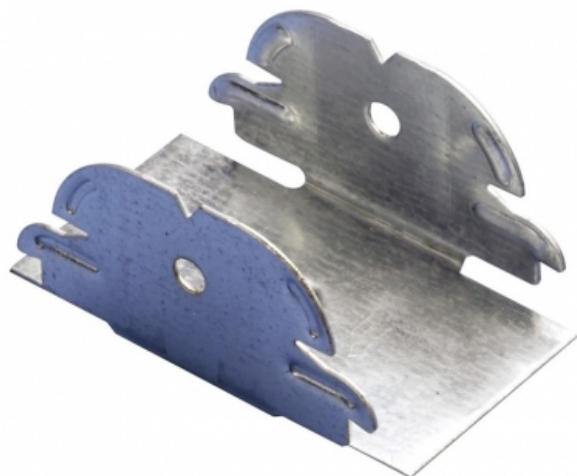

SUSPENTE CLIP CD60/F47

SUSPENTE CLIP CD60/F47

Système CD 60
Système F47
Suspente

Fixation de CD60 ou F47 sous tige filetée par clipsage.
Charge admissible : 30 daN

KNAUF PROCHE DE VOUS

RÉGION KNAUF ÎLE-DE-FRANCE - OUEST