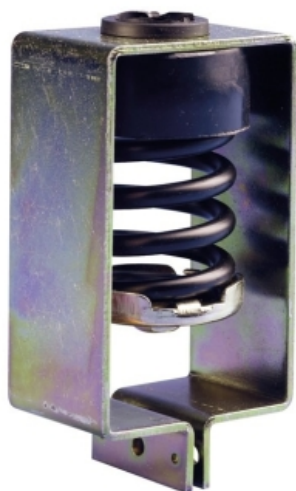

SUSPENTE ANTIVIBRATILE GA 3R

SUSPENTE ANTIVIBRATILE GA 3R

Système I-TEC
Suspente

Suspension de profilé longue portée I-TEC.

> Application

Tige filetée de 8 mm ou tige filetée de 6 mm avec rondelle.
Vissage du profilé par 2 vis TRPF 16 mm.

> Caractéristiques techniques

Charge admissible : 150 daN

- Fréquence propre 4 Hz à 140 kg et 5 Hz à 100 kg
- Ressort métallique
- Hauteur à ajouter au-dessus du profilé I-TEC : 120 mm

KNAUF PROCHE DE VOUS