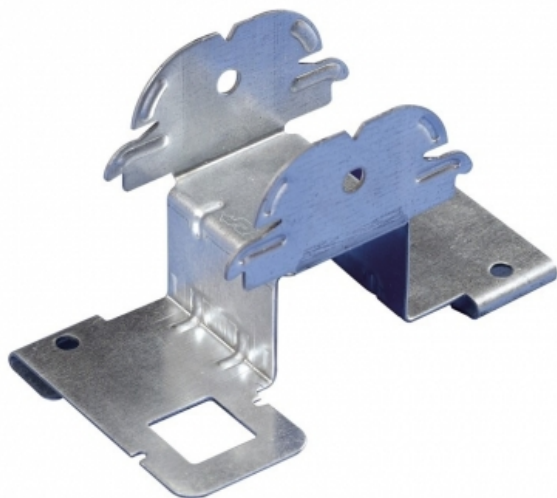

## ATTACHE MIXTE I-TEC / GHA

### ATTACHE MIXTE I-TEC / GHA

Système I-TEC  
Attache et piton

Attache mixte I-TEC (F47, CD60).  
Charge admissible, 70 daN pattes vissées (2 vis TRPF 9,5 mm) et 40daN pattes non vissées.