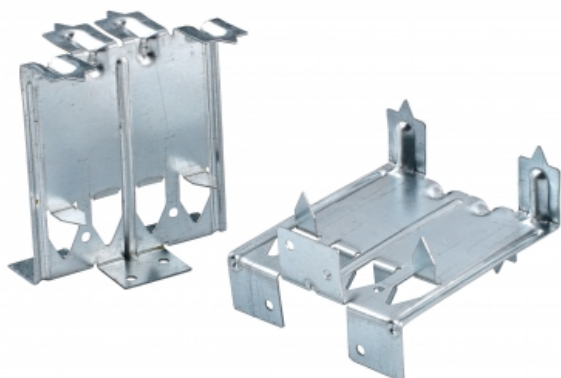

CLIP ORGANIC FMIV INT ET FMIV HYDRO

CLIP ORGANIC FMIV INT ET FMIV HYDRO

Acc. Organic

Clip Organic FMIV INT

Fixation invisible en acier galvanisé pour panneaux à bords rainurés d'épaisseur 25 à 150 mm, avec 25 mm de fibre minimum pour Organic et Organic Minéral.

Utilisation dans les locaux intérieurs ayant une classe d'hygrométrie EA, EB, EB+ P

Clip Organic FMIV HYDRO

Fixation invisible en acier galvanisé traité hydro pour panneaux à bords rainurés d'épaisseur 25 à 35 mm, pour Organic.

Utilisation dans les locaux intérieurs ayant une classe d'hygrométrie EB+ C ou EC.

Boîte de 100 pièces

> Description détaillée

Épaisseur panneau (mm)	Références Clip FMIV INT et FMIV HYDRO Pose contre support continu	Encombrement du complexe Px + clip contre support continu	Références Clip FMIV INT et FMIV HYDRO Pose avec ossature CD60 (sur chant)	Encombrement du complexe Px + clip sous une ossature CD60
25-35	Clip Org FMIV 25 & 35	32 mm (pour 25 mm ep) - 37 mm (pour 35 mm ep)	Clip Org FMIV 50 - 25 & 35/CD 60	32 mm (pour 25 mm ep) - 37 mm (pour 35 mm ep)
50	Clip Org FMIV 50 - 25 & 35/CD 60	65 mm	Clip Org FMIV 75-50/ CD 60	54 mm
75	Clip Org FMIV 75-50/ CD 60	83 mm	Clip Org FMIV 100-75/ CD 60	79 mm
100	Clip Org FMIV 100-75/ CD 60	107 mm	Clip Org FMIV 125-100/ CD 60	104 mm
125	Clip Org FMIV 125-100/ CD 60	132 mm	Clip Org FMIV 150-125/ CD 60	129 mm
150	Clip Org FMIV 150-125/ CD 60	157 mm		