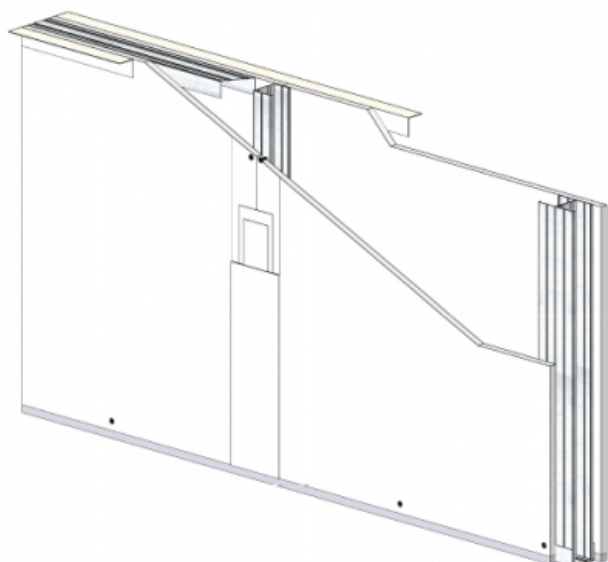

CLOISON DISTRIBUTIVE KM 72/48 - KNAUF KSB BA13 (SNOWBOARD) - 12,5 MM / 12,5 MM - 33 DB - 2,5M - MONTANT SIMPLE - ENTRAXE 600MM

CLOISON DISTRIBUTIVE KM 72/48 - KNAUF KSB BA13 (SNOWBOARD) - 12,5 MM / 12,5 MM - 33 DB - 2,5M - MONTANT SIMPLE - ENTRAXE 600MM

Les cloisons Knauf Métal sont constituées par assemblage d'une ou plusieurs plaques de parement en plâtre de la gamme Knauf, vissées sur une ossature métallique Knauf.

Cette ossature se compose de rails, hauts et bas, et d'un réseau de montants verticaux, simples ou doubles suivant la hauteur désirée.

Les montants sont communs aux deux faces de la cloison KM.

L'épaisseur, le nombre de parements, les caractéristiques de l'ossature et l'adjonction éventuelle d'un matelas de fibre minérale conduisent à une très large gamme de performances en matière d'isolation thermique, acoustique, et de résistance au feu.

Cloison distributive KM 72/48 - KNAUF KSB BA13 (SNOWBOARD)
- 12,5 mm / 12,5 mm - 33 dB - 2,5m - Montant simple - Entraxe 600mm

> Données techniques

Caractéristiques Techniques

Domaines d'emploi	<ul style="list-style-type: none">• Locaux Cas A• EA - EB• Neuf et rénovation
Type de cloison	KM 72/48
Ossatures	M48-35
Parements liés	<ul style="list-style-type: none">• Plaque de plâtre - Knauf Snowboard KSB 13
Nombre x Epaisseur de plaques	12,5 mm / 12,5 mm
Vide interne	48 mm
Epaisseur totale	72 mm
Montant	Simple
Entraxe des ossatures	600 mm
Hauteur maximum	2,50 m
Résistance au feu	/
Isolant	Sans isolant
Affaiblissement acoustique	33 dB
Justificatifs acoustiques	Estimation
Mise en œuvre	NF DTU 25.41