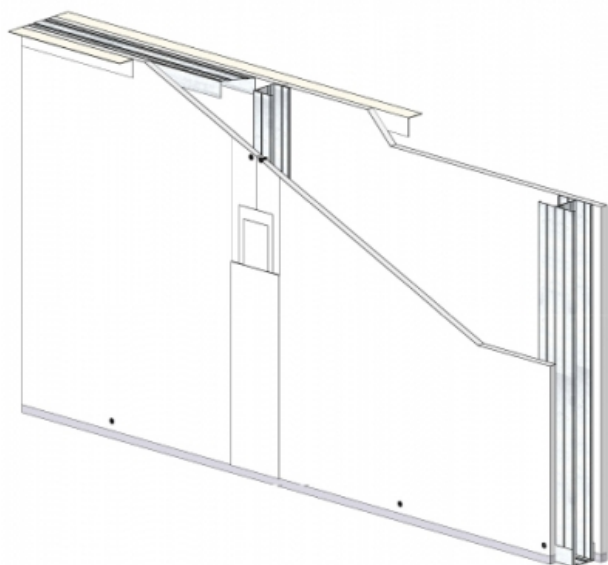

CLOISON DISTRIBUTIVE KM 72/48 - KNAUF KSB BA13 (SNOWBOARD) - 12,5 MM / 12,5 MM - 33 DB - 2,5M - MONTANT SIMPLE - ENTRAXE 600MM

CLOISON DISTRIBUTIVE KM 72/48 - KNAUF KSB BA13 (SNOWBOARD) - 12,5 MM / 12,5 MM - 33 DB - 2,5M - MONTANT SIMPLE - ENTRAXE 600MM

Les cloisons Knauf Métal sont constituées par assemblage d'une ou plusieurs plaques de parement en plâtre de la gamme Knauf, vissées sur une ossature métallique Knauf.

Cette ossature se compose de rails, hauts et bas, et d'un réseau de montants verticaux, simples ou doubles suivant la hauteur désirée.

Les montants sont communs aux deux faces de la cloison KM.

L'épaisseur, le nombre de parements, les caractéristiques de l'ossature et l'adjonction éventuelle d'un matelas de fibre minérale conduisent à une très large gamme de performances en matière d'isolation thermique, acoustique, et de résistance au feu.

Cloison distributive KM 72/48 - KNAUF KSB BA13 (SNOWBOARD)
- 12,5 mm / 12,5 mm - 33 dB - 2,5m - Montant simple - Entraxe 600mm

> Données techniques

Caractéristiques Techniques

Domaines d'emploi	<ul style="list-style-type: none"> • Locaux Cas A • EA - EB • Neuf et rénovation
Type de cloison	KM 72/48
Ossatures	M48-35
Parements liés	• Plaque de plâtre - Knauf Snowboard KSB 13
Nombre x Epaisseur de plaques	12,5 mm / 12,5 mm
Vide interne	48 mm
Epaisseur totale	72 mm
Montant	Simple
Entraxe des ossatures	600 mm
Hauteur maximum	2,50 m
Résistance au feu	/
Isolant	Sans isolant
Affaiblissement acoustique	33 dB
Justificatifs acoustiques	Estimation
Mise en œuvre	NF DTU 25.41